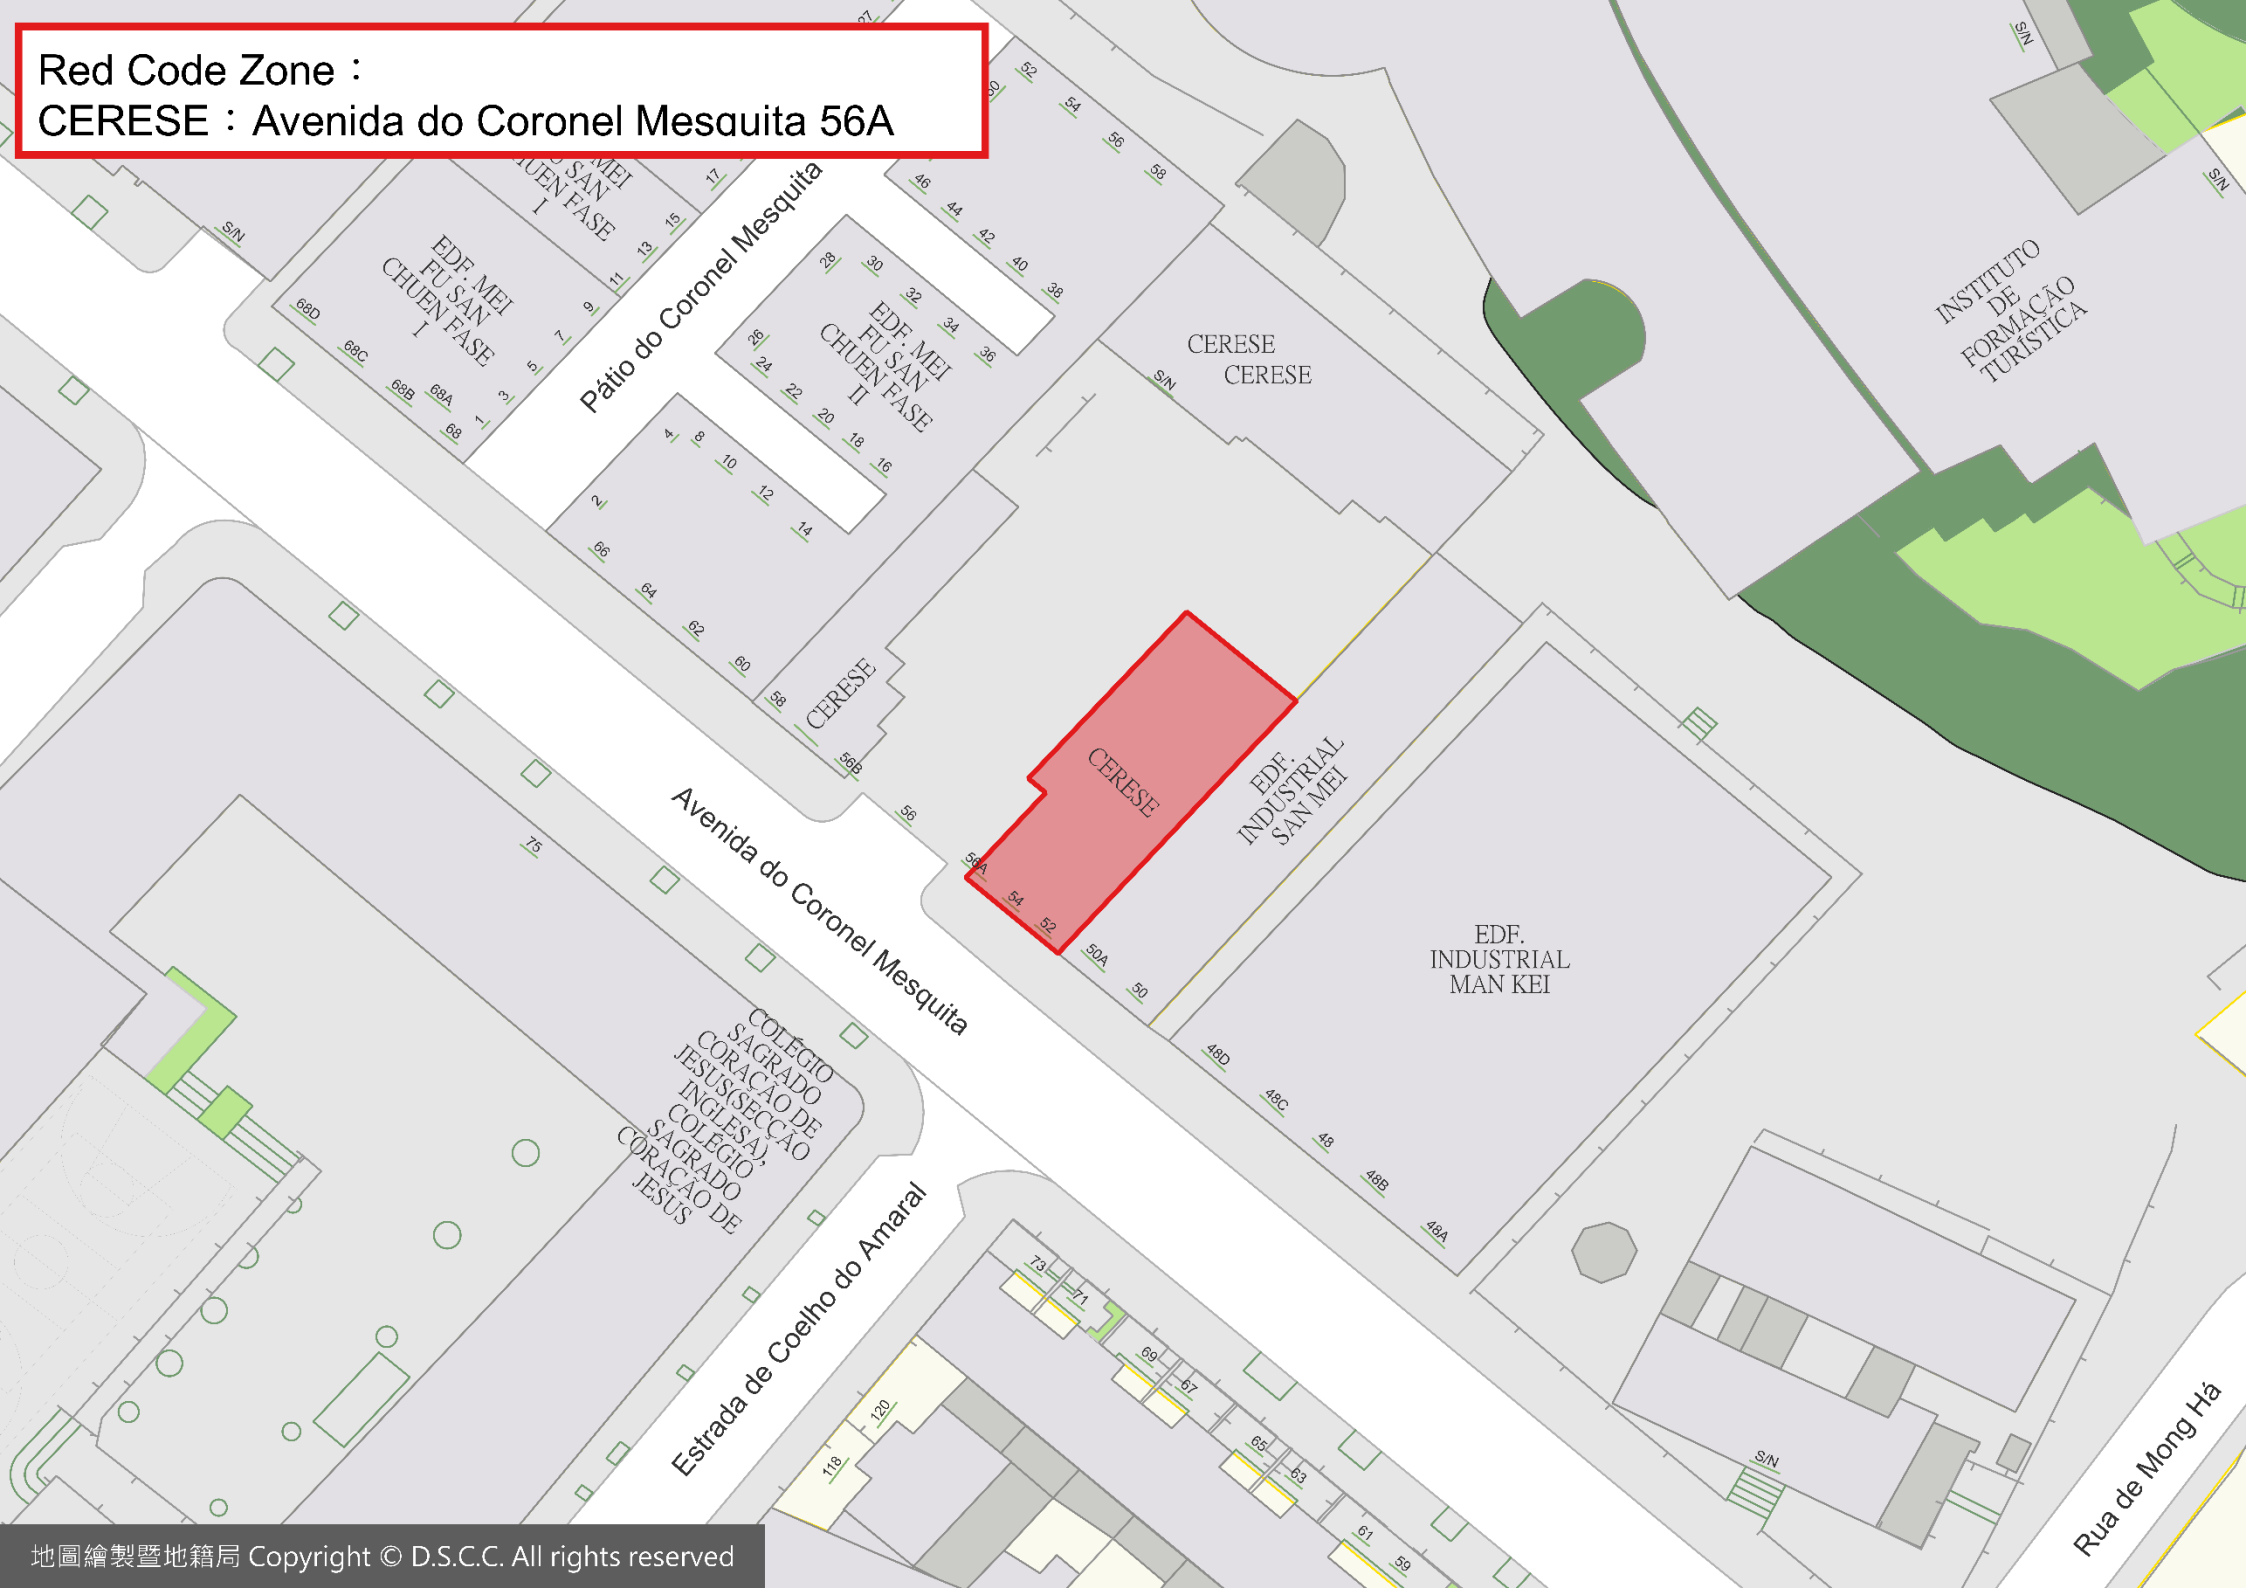

Red Code Zone :  
CERESE : Avenida do Coronel Mesquita 56A

Red Code Zone:

EDF. MAN FOK KOK: Rua Dois da Cidade Nova de T'oi