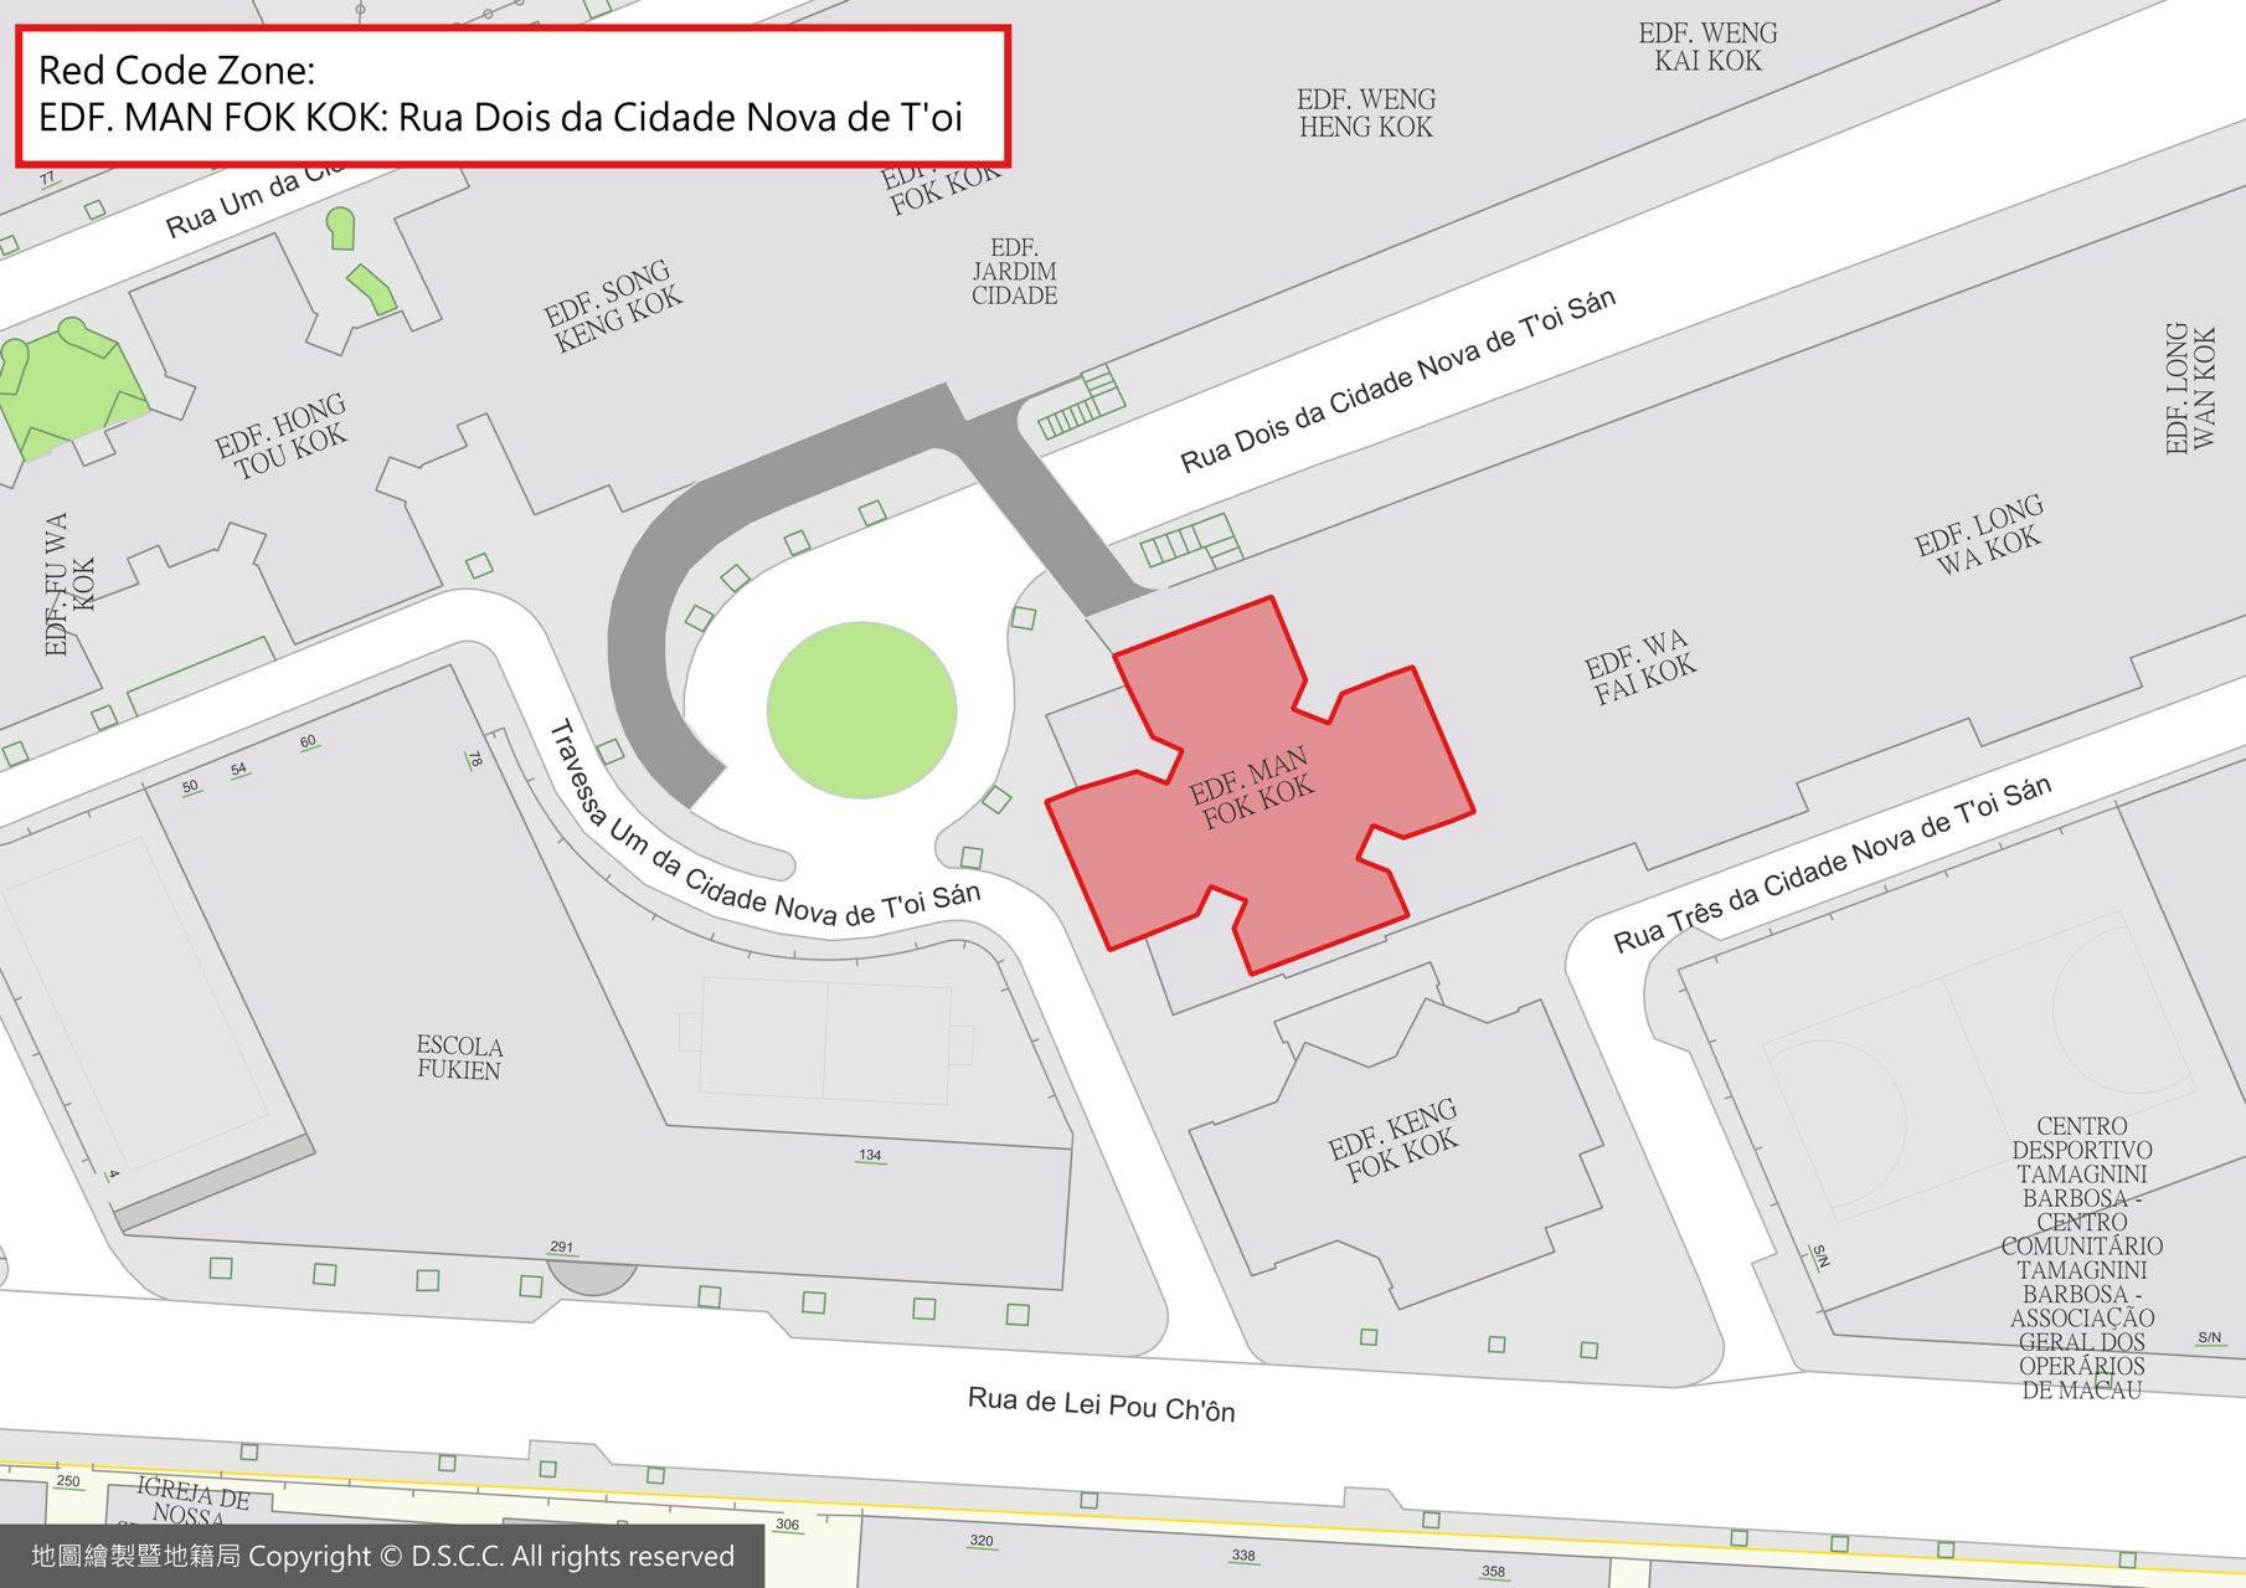

Red Code Zone:
EDF. KUAN WAI:
Rua do Almirante Costa Cabral 101-103

Red Code Zone:
EDF. GREEN FIELD:
Rua de Afonso de Albuquerque 29-29A

KIANG WU
HOSPITAL

KIANG WU
HOSPITAL

Red Code Zone:
EDF. TIM SENG: Rua de Tomás Vieira 68M-68P,
Travessa de Tomás Vieira 2

Rua de Tomás Vieira

Travessa de Tomás Vieira

Red Code Zone:
EDF. VANG SON: Calçada das Verdades 12 - 12A

Red Code Zone :
CERESE : Avenida do Coronel Mesquita 56A

Red Code Zone:
EDF. TIM YEE: Calçada Central de S. Lázaro 18-20B

Red Code Zone:

EDF. MAN FOK KOK: Rua Dois da Cidade Nova de T'oi

Red Code Zone:
EDF. KUAN WAI:
Rua do Almirante Costa Cabral 95 - 101
Beco do Almirante Costa Cabral 2 - 12