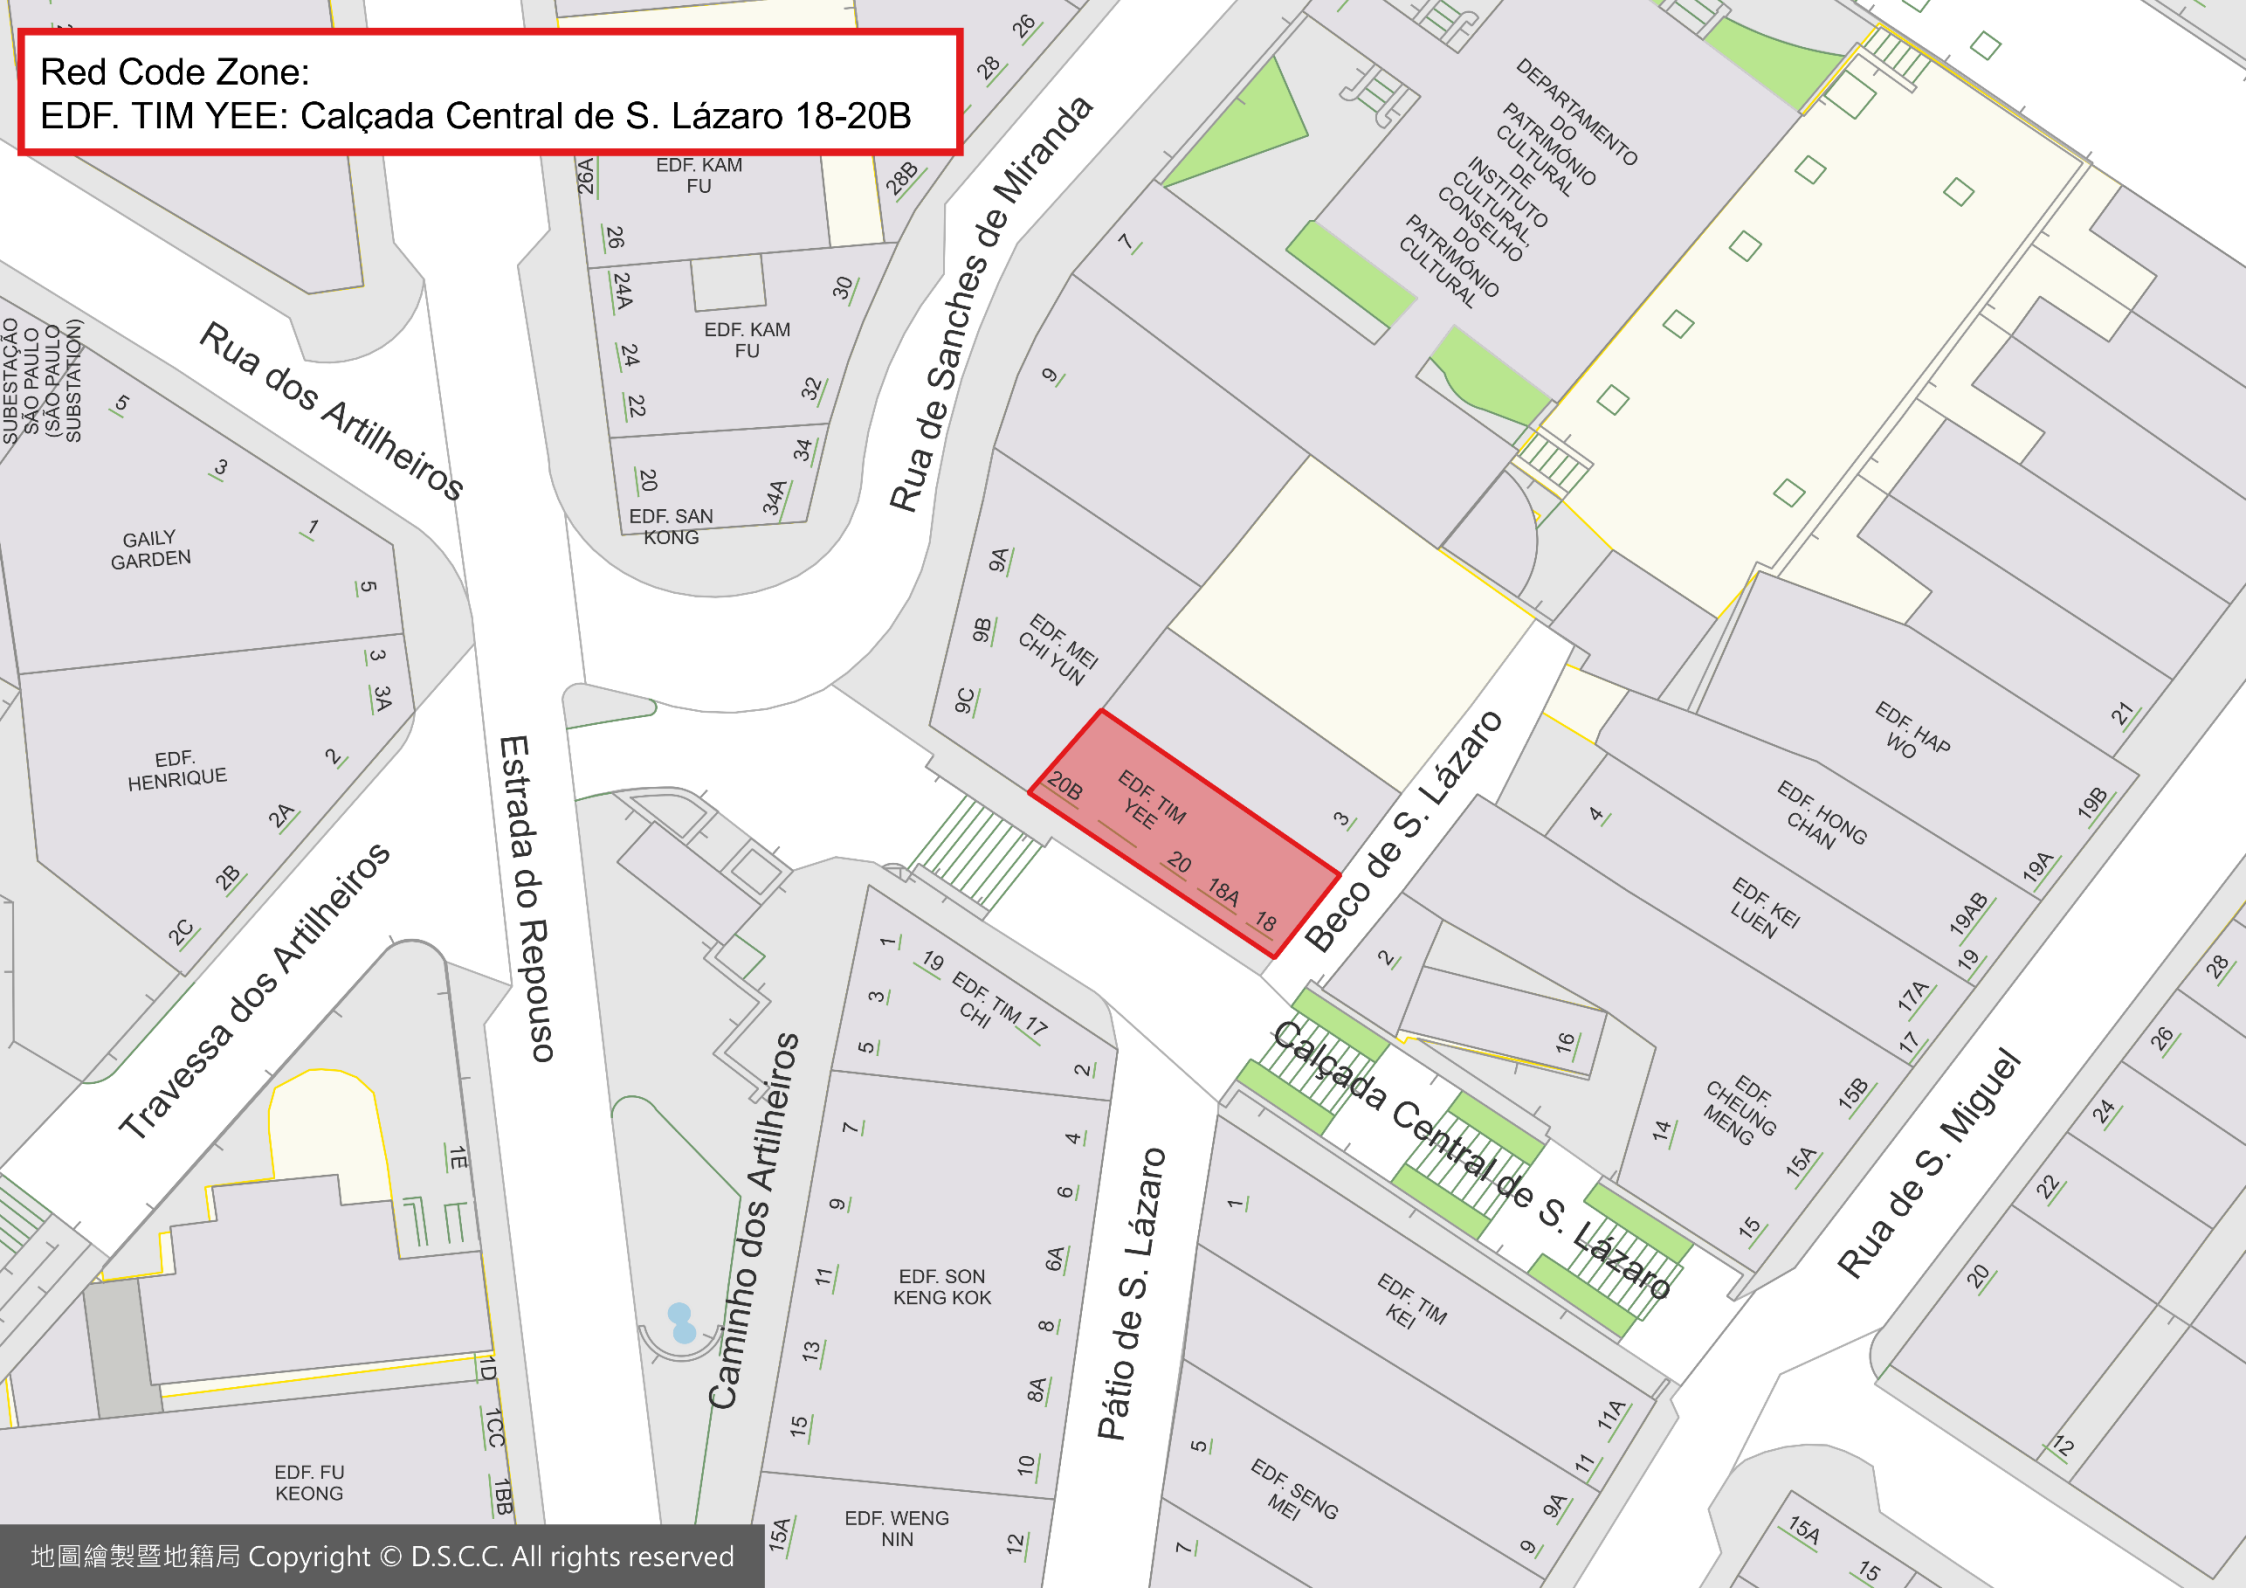

Red Code Zone:
EDF. KUAN WAI:
Rua do Almirante Costa Cabral 101-103

Red Code Zone:
EDF. GREEN FIELD:
Rua de Afonso de Albuquerque 29-29A

KIANG WU
HOSPITAL

KIANG WU
HOSPITAL

Red Code Zone:
EDF. TIM SENG: Rua de Tomás Vieira 68M-68P,
Travessa de Tomás Vieira 2

Rua de Tomás Vieira

Travessa de Tomás Vieira

Red Code Zone:
EDF. VANG SON: Calçada das Verdades 12 - 12A

Red Code Zone :
CERESE : Avenida do Coronel Mesquita 56A

Red Code Zone:
EDF. TIM YEE: Calçada Central de S. Lázaro 18-20B

Red Code Zone:

EDF. MAN FOK KOK: Rua Dois da Cidade Nova de T'oi

Red Code Zone:
EDF. KUAN WAI:
Rua do Almirante Costa Cabral 95 - 101
Beco do Almirante Costa Cabral 2 - 12