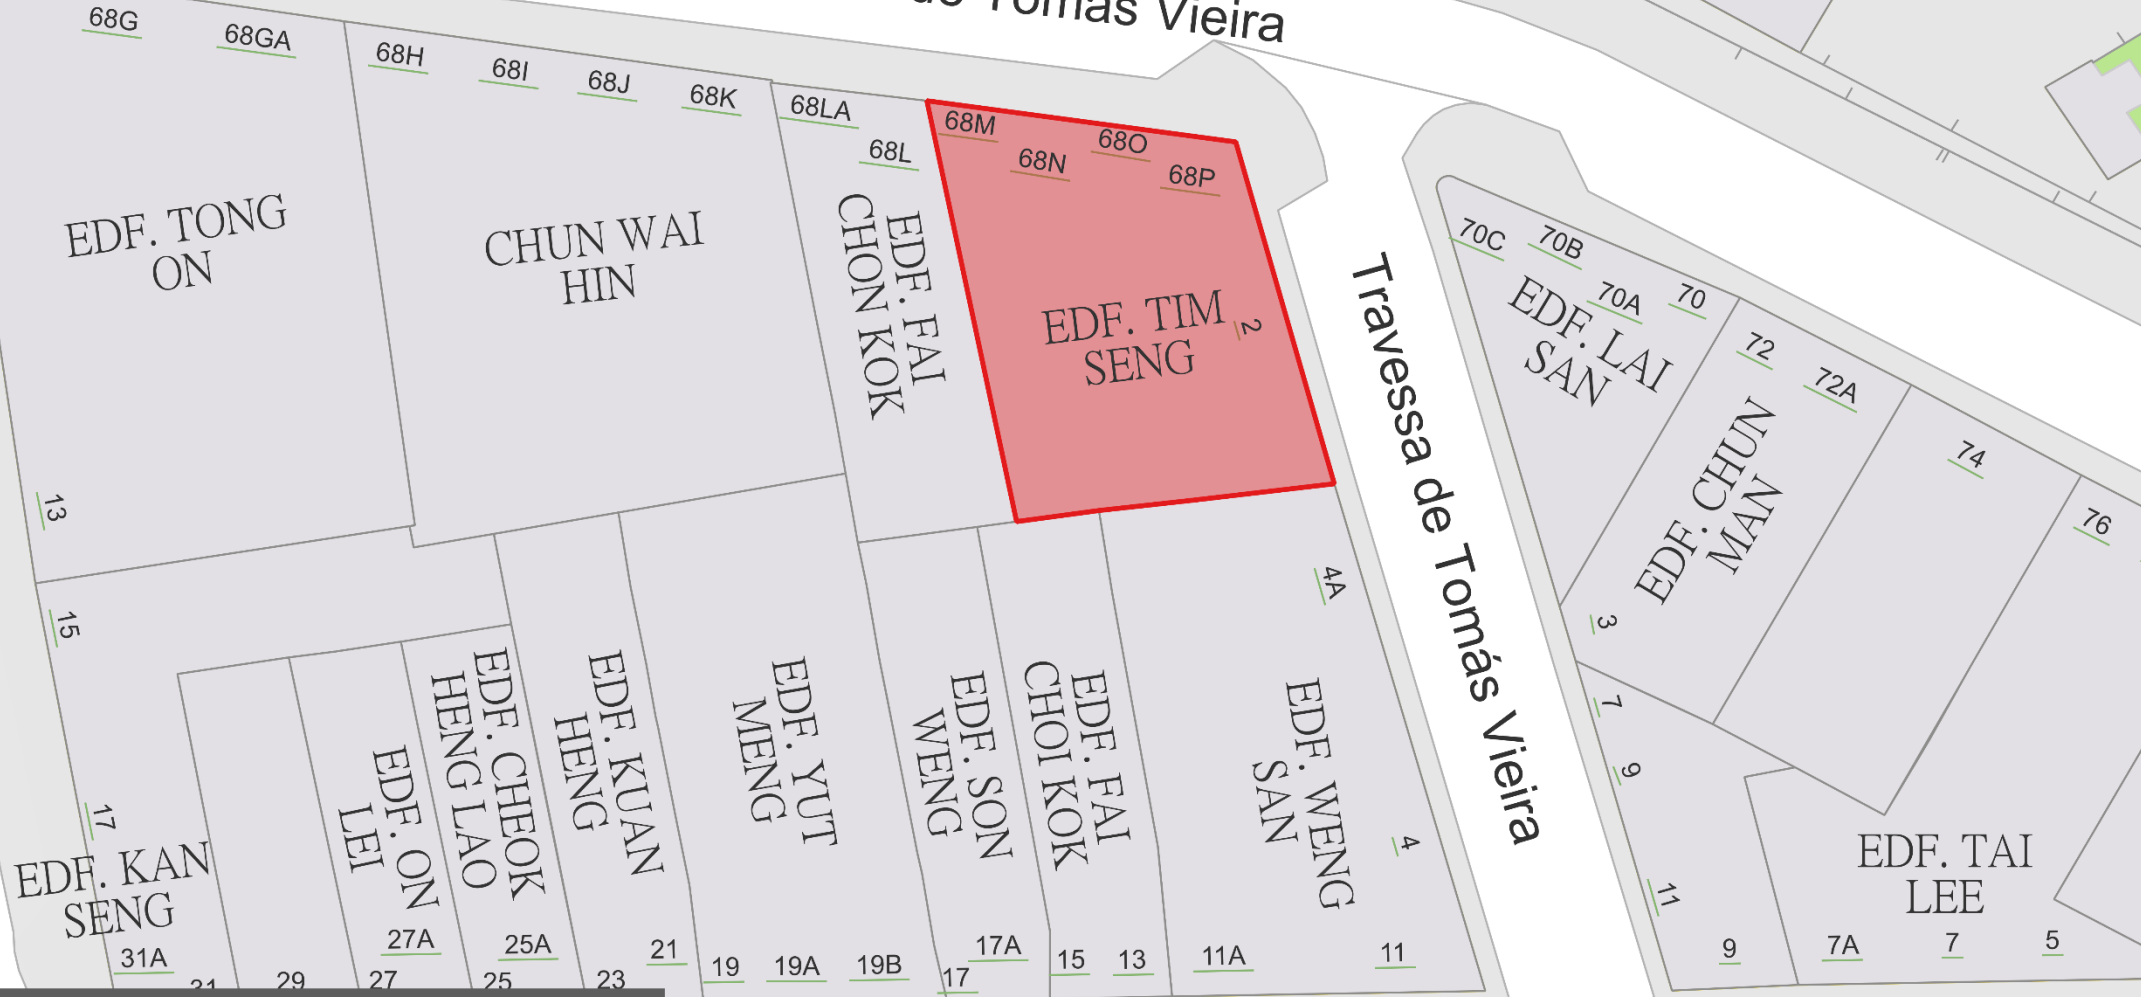

Red Code Zone:
EDF. KUAN WAI:
Rua do Almirante Costa Cabral 101-103

Red Code Zone:
EDF. GREEN FIELD:
Rua de Afonso de Albuquerque 29-29A

KIANG WU
HOSPITAL

KIANG WU
HOSPITAL

Red Code Zone:
EDF. TIM SENG: Rua de Tomás Vieira 68M-68P,
Travessa de Tomás Vieira 2

Rua de Tomás Vieira

Travessa de Tomás Vieira

Red Code Zone:
EDF. VANG SON: Calçada das Verdades 12 - 12A

Red Code Zone :
CERESE : Avenida do Coronel Mesquita 56A

Red Code Zone:
EDF. TIM YEE: Calçada Central de S. Lázaro 18-20B

Red Code Zone:

EDF. MAN FOK KOK: Rua Dois da Cidade Nova de T'oi

Red Code Zone:
EDF. KUAN WAI:
Rua do Almirante Costa Cabral 95 - 101
Beco do Almirante Costa Cabral 2 - 12