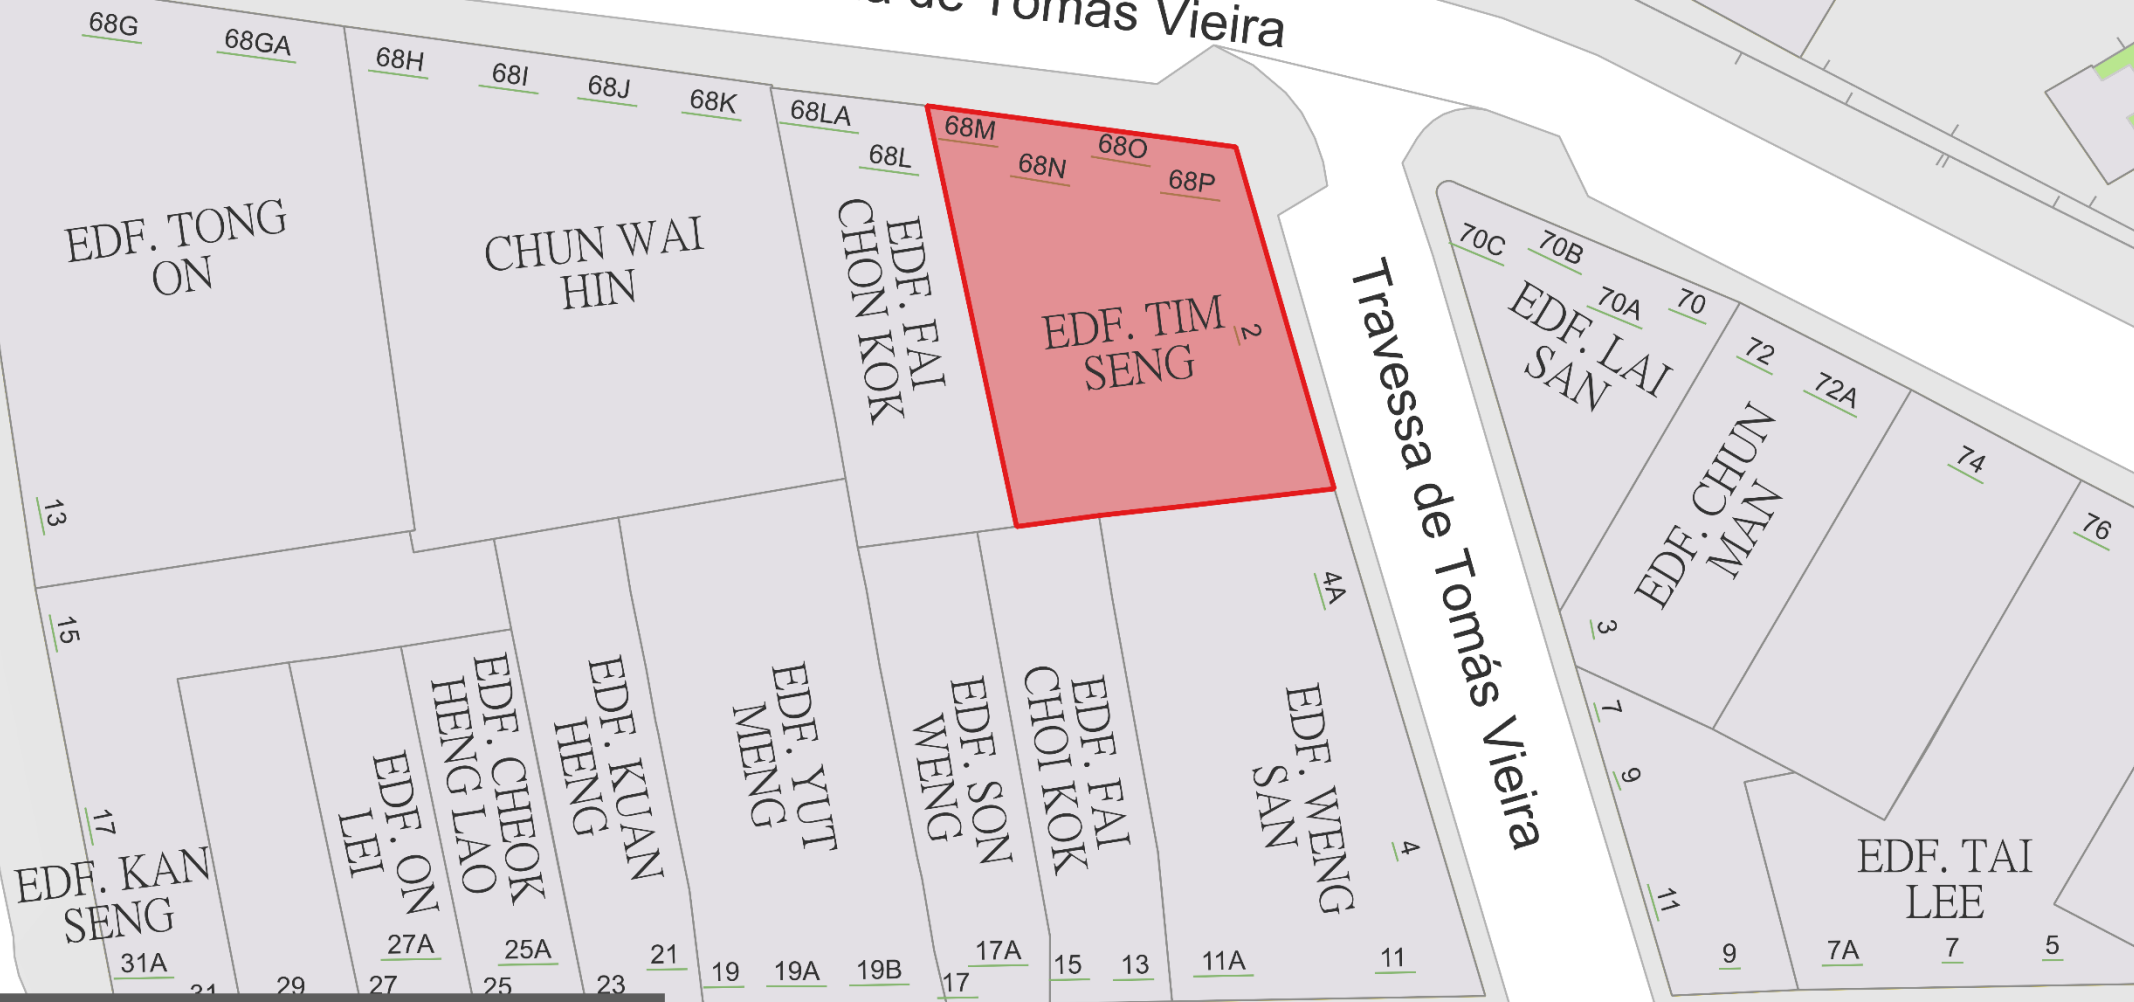

Código de saúde cor vermelha:
EDF. KUAN WAI:
Rua do Almirante Costa Cabral 101-103

Código de saúde cor vermelha:
EDF. GREEN FIELD:
Rua de Afonso de Albuquerque 29-29A

KIANG WU HOSPITAL

Código de saúde de cor vermelha:
EDF. TIM SENG: Rua de Tomás Vieira 68M-68P,
Travessa de Tomás Vieira 2

Rua de Tomás Vieira

Travessa de Tomás Vieira

Código de saúde de cor vermelha:
EDF. VANG SON: Calçada das Verdades 12 - 12A

Calçada das Verdades

Código de saúde de cor vermelha :
CERESE : Avenida do Coronel Mesquita 56A

Código de saúde cor vermelha:
EDF. TIM YEE: Calçada Central de S. Lázaro 18-20B