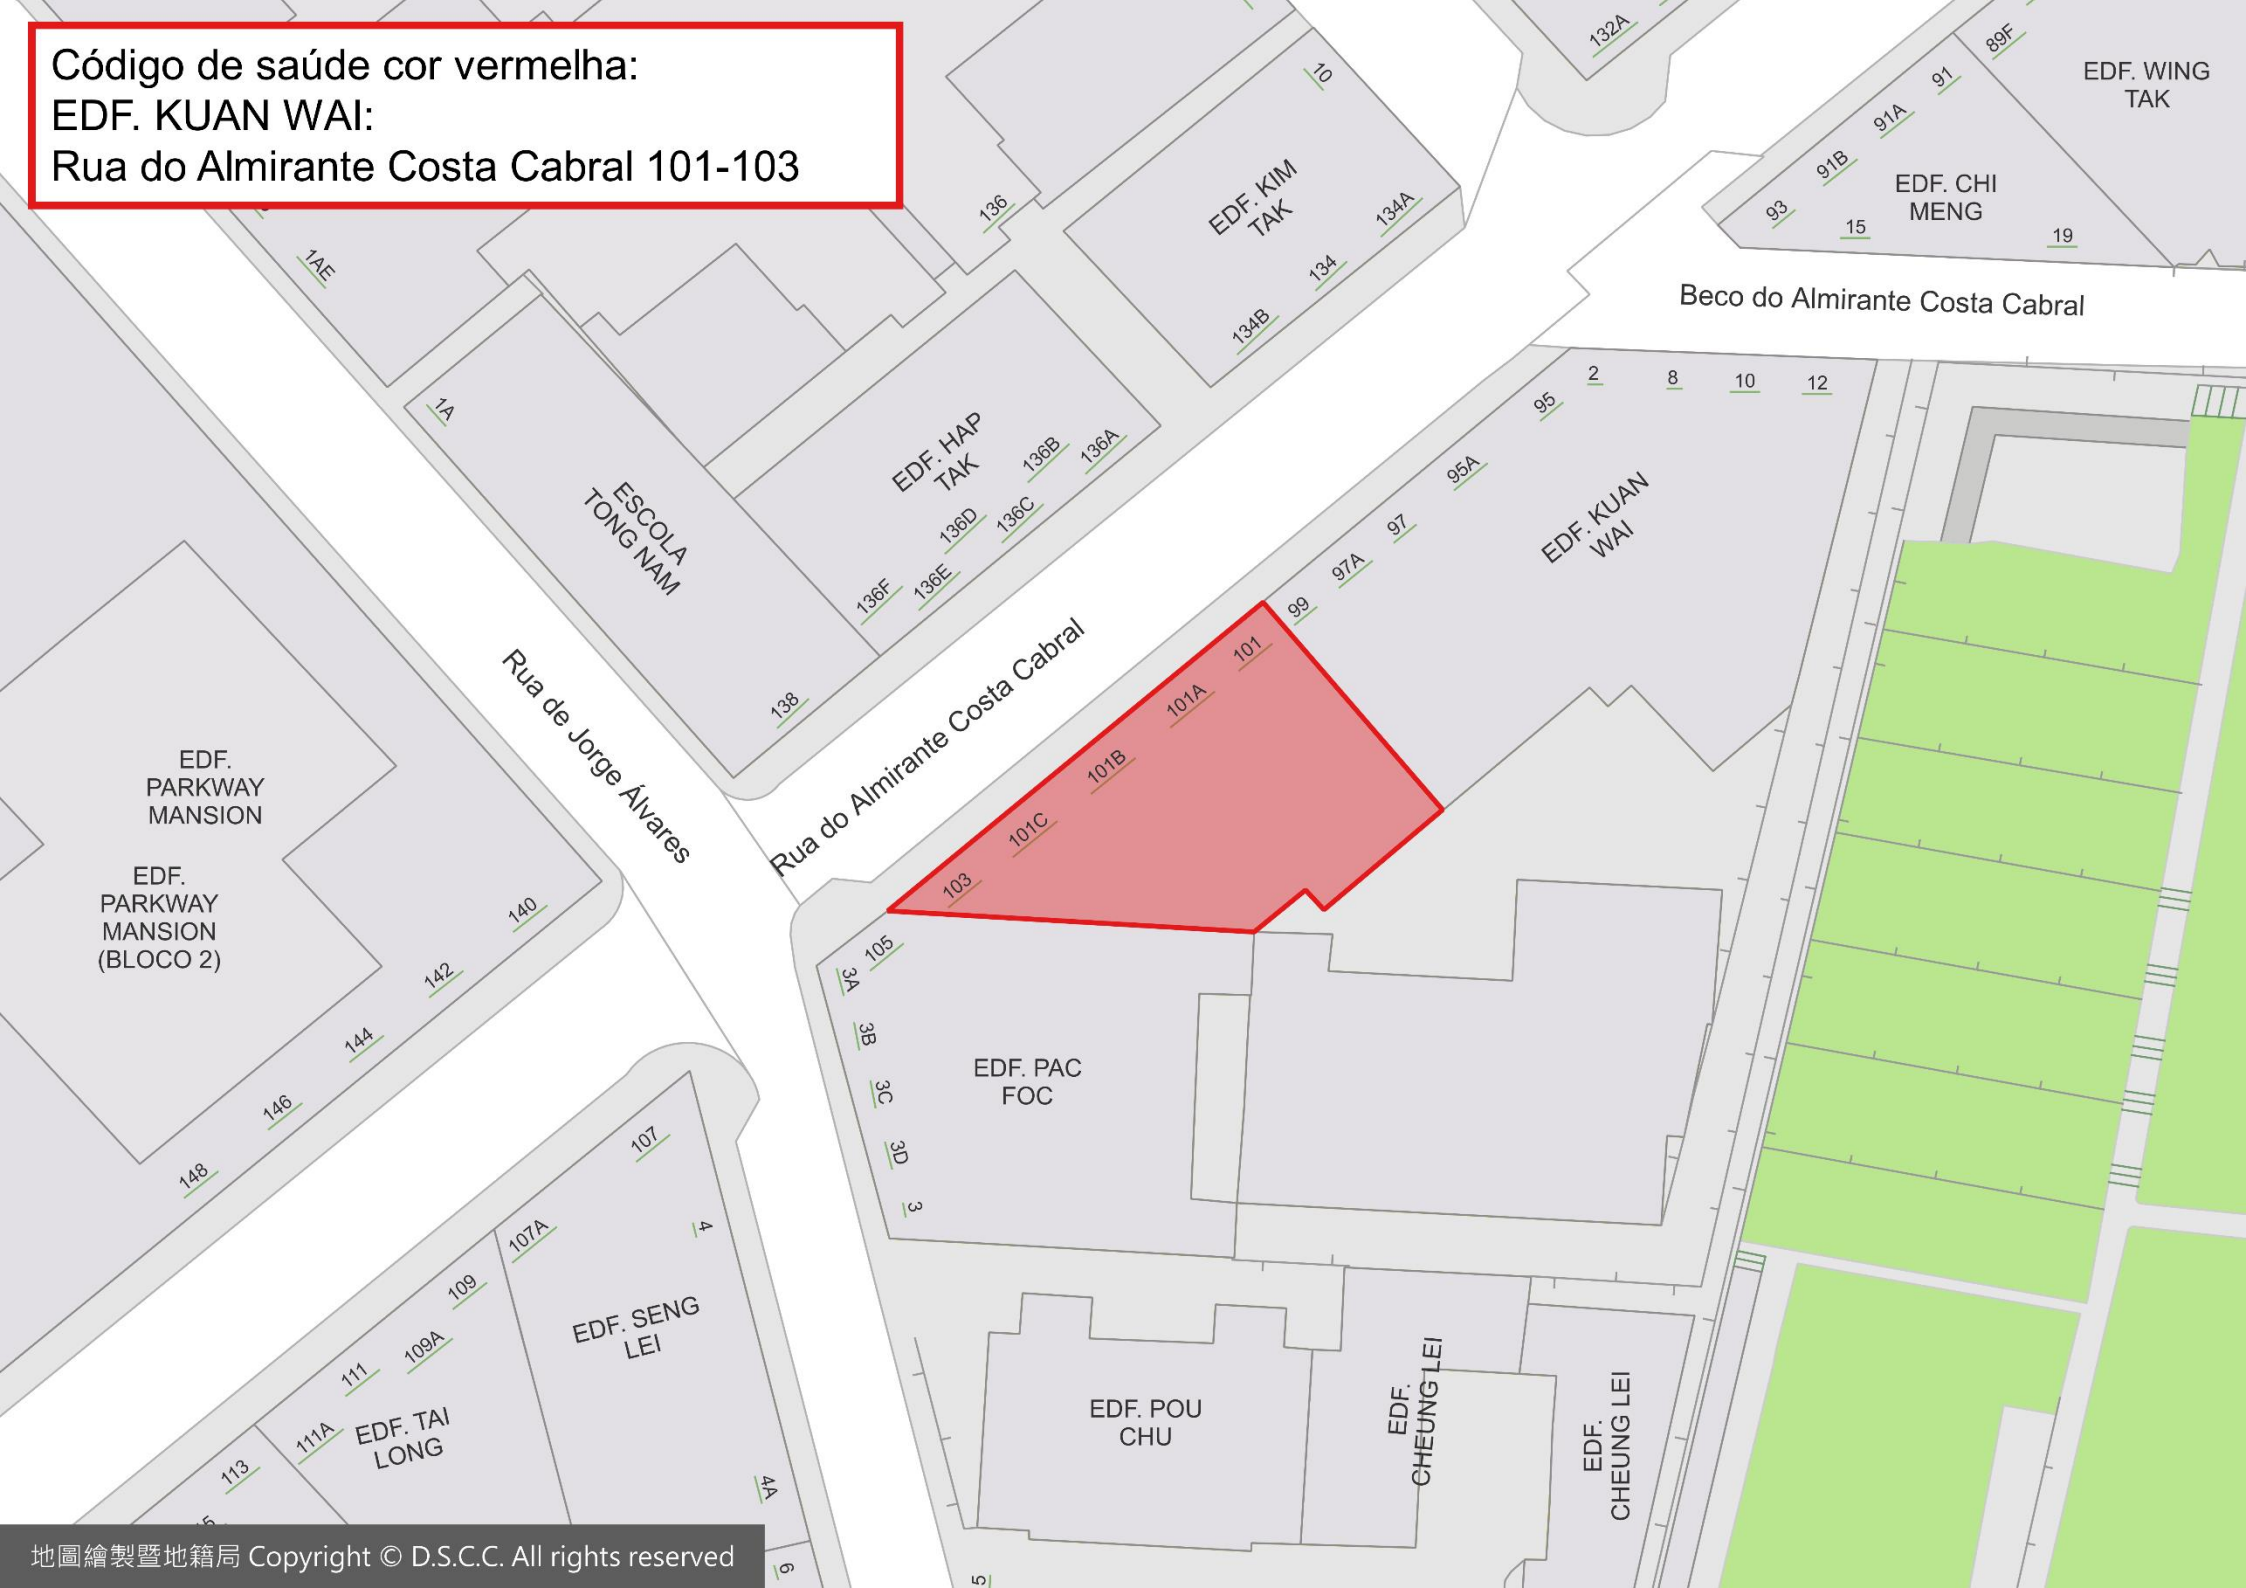

Código de saúde cor vermelha:
EDF. KUAN WAI:
Rua do Almirante Costa Cabral 101-103

Código de saúde cor vermelha:
EDF. GREEN FIELD:
Rua de Afonso de Albuquerque 29-29A

KIANG WU HOSPITAL

Código de saúde de cor vermelha:
EDF. TIM SENG: Rua de Tomás Vieira 68M-68P,
Travessa de Tomás Vieira 2

Rua de Tomás Vieira

Travessa de Tomás Vieira

Código de saúde de cor vermelha:
EDF. VANG SON: Calçada das Verdades 12 - 12A

Calçada das Verdades

Código de saúde de cor vermelha :
CERESE : Avenida do Coronel Mesquita 56A

Código de saúde cor vermelha:
EDF. TIM YEE: Calçada Central de S. Lázaro 18-20B