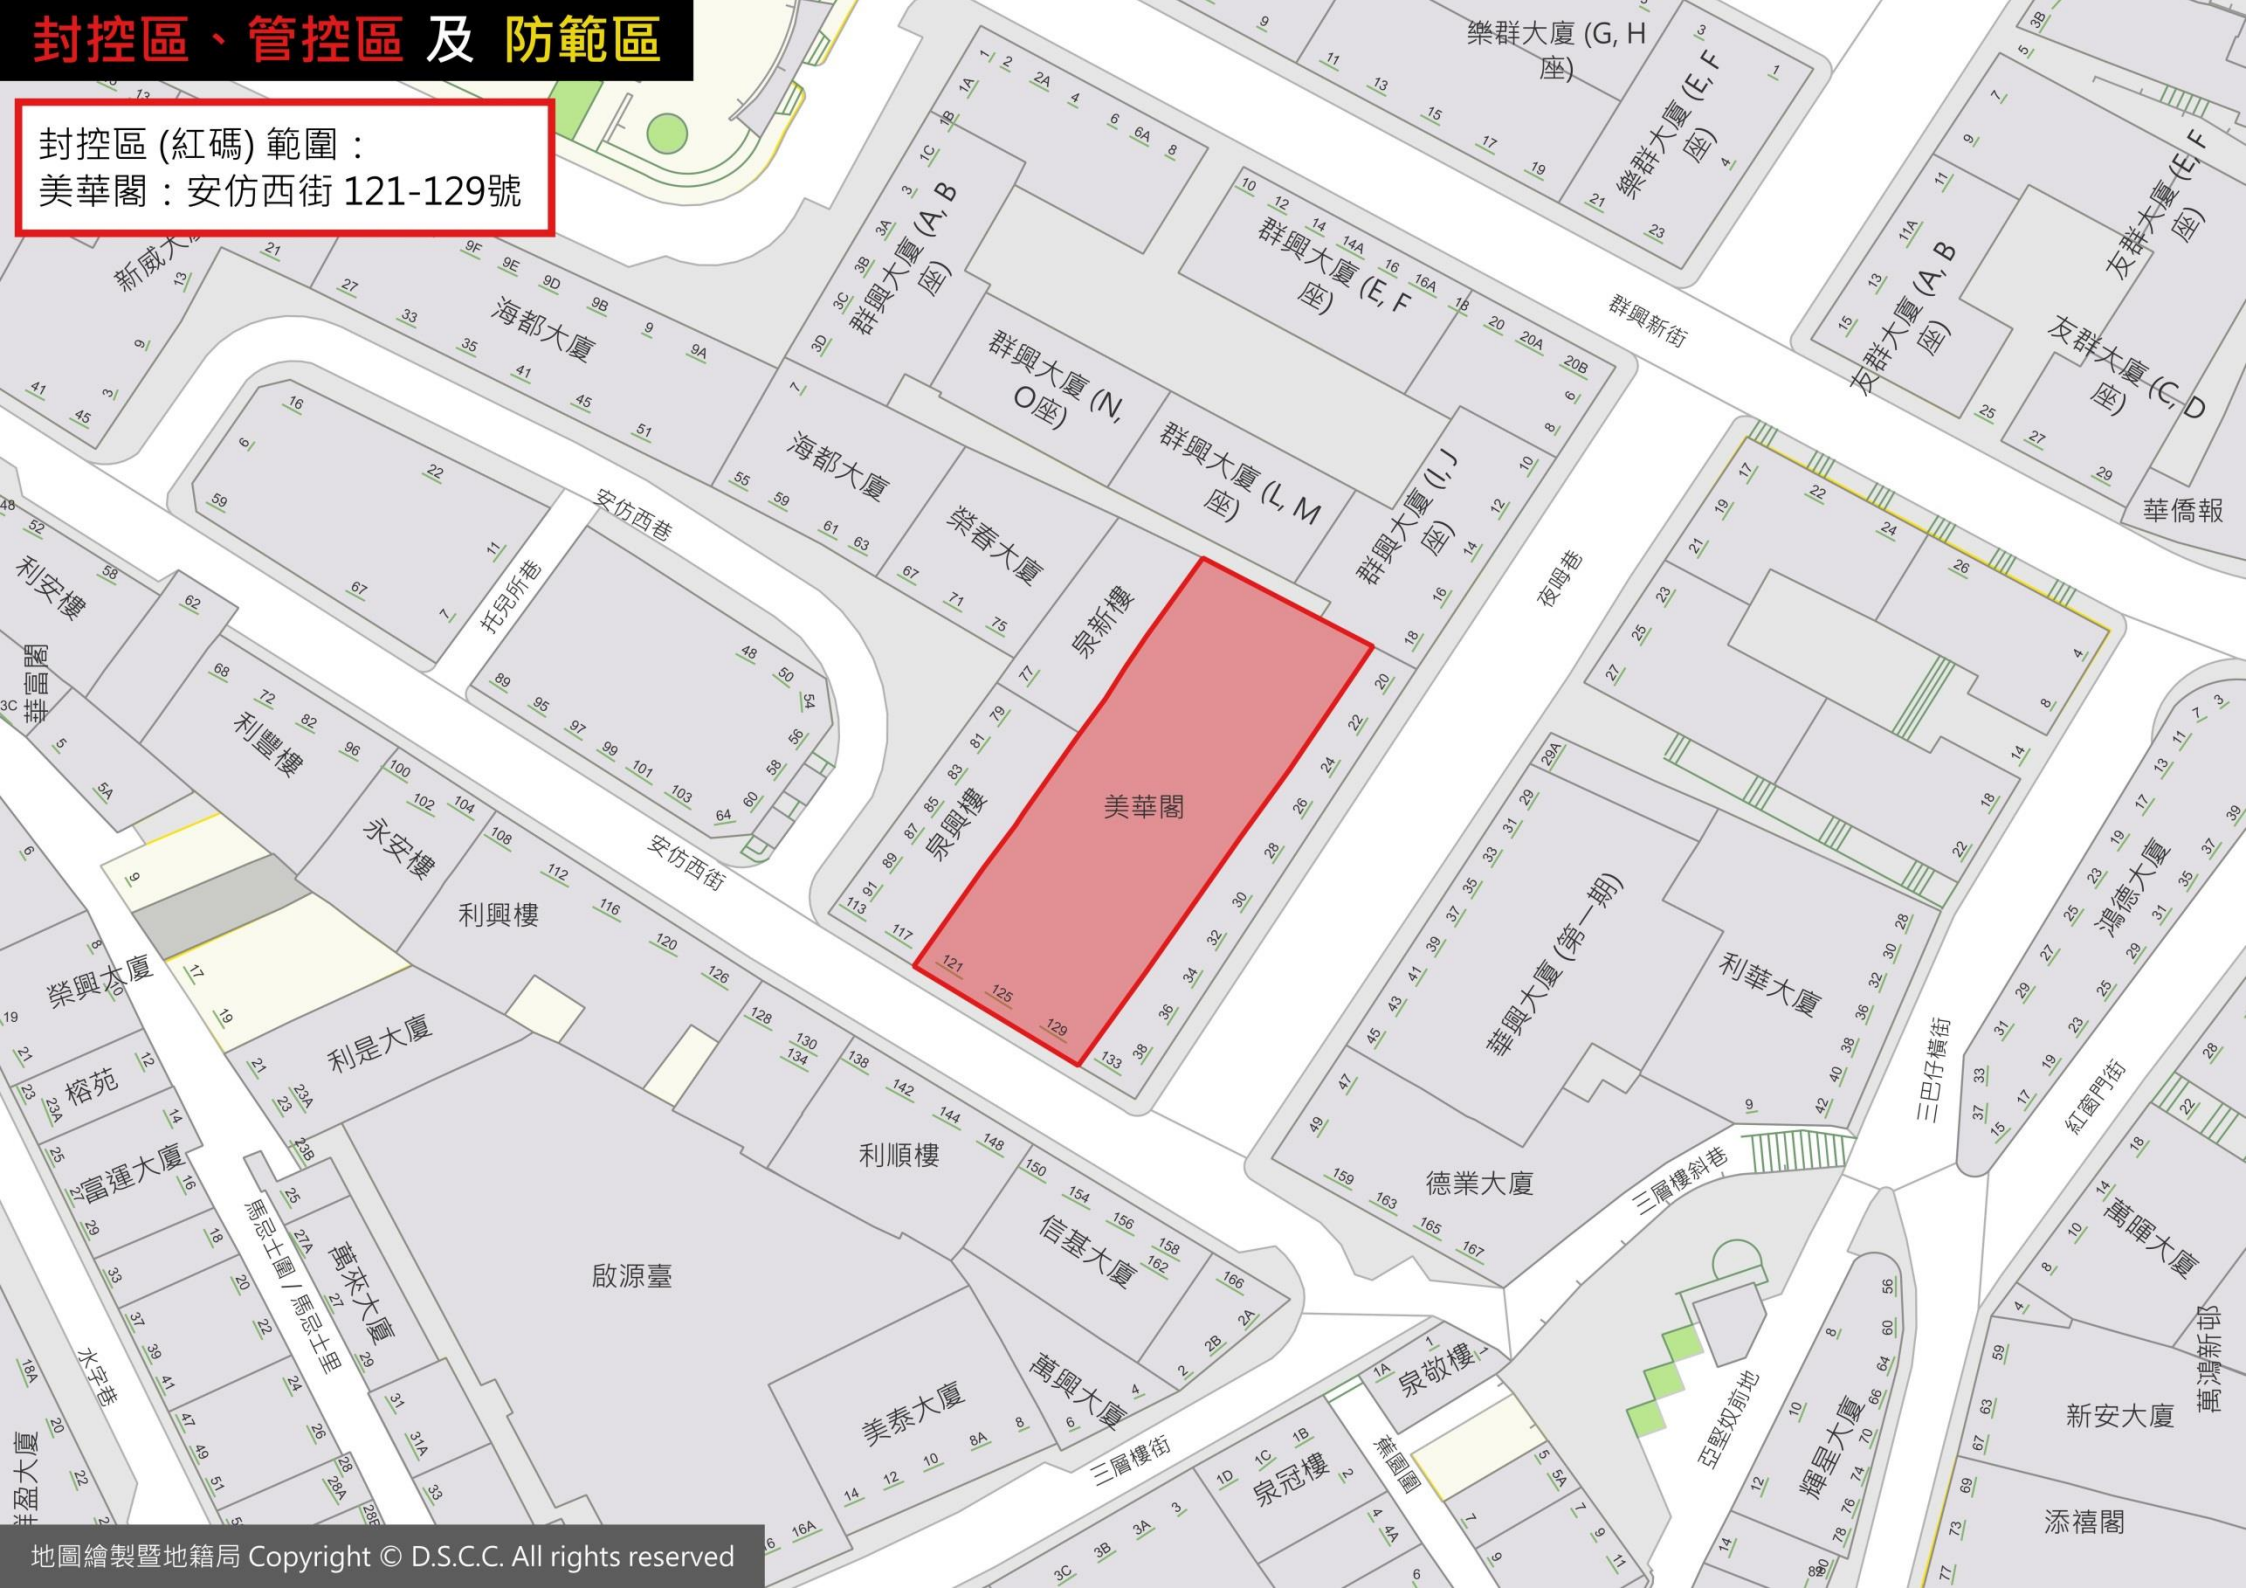

封控區、管控區及防範區

封控區 (紅碼) 範圍：
美華閣：安仿西街 121-129號

封控區、管控區及防範區

封控區 (紅碼) 範圍：
平安閣：沙梨頭海邊街41-45號