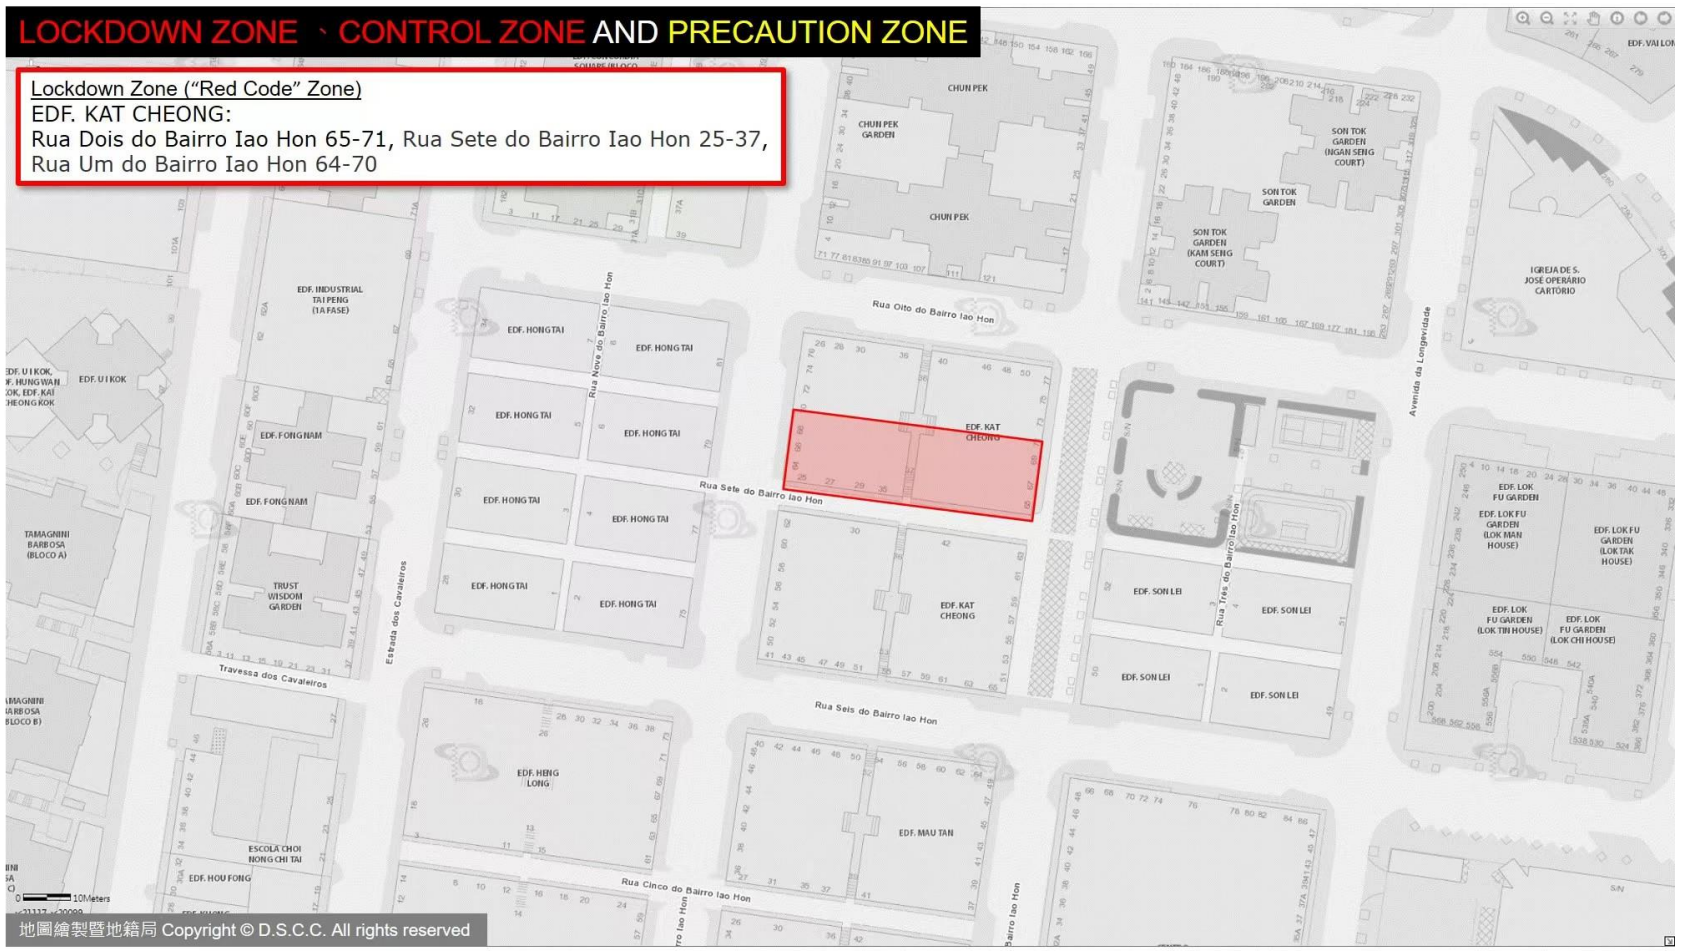

LOCKDOWN ZONE · CONTROL ZONE AND PRECAUTION ZONE

Lockdown Zone ("Red Code" Zone)
EDF. KAT CHEONG:
Rua Dois do Bairro Iao Hon 65-71, Rua Sete do Bairro Iao Hon 25-37,
Rua Um do Bairro Iao Hon 64-70

LOCKDOWN ZONE · CONTROL ZONE AND PRECAUTION ZONE

Lockdown Zone ("Red Code" Zone)

EDF. HONG TAI: Rua Nove do Bairro Iao Hon 8, Rua Oito do Bairro Iao Hon, Rua Um do Bairro Iao Hon 81

LOCKDOWN ZONE - CONTROL ZONE AND PRECAUTION ZONE

Lockdown Zone ("Red Code" Zone)
MERRY COURT:
Nova à Guia 23, Estrada do Visconde de S. Januário 14