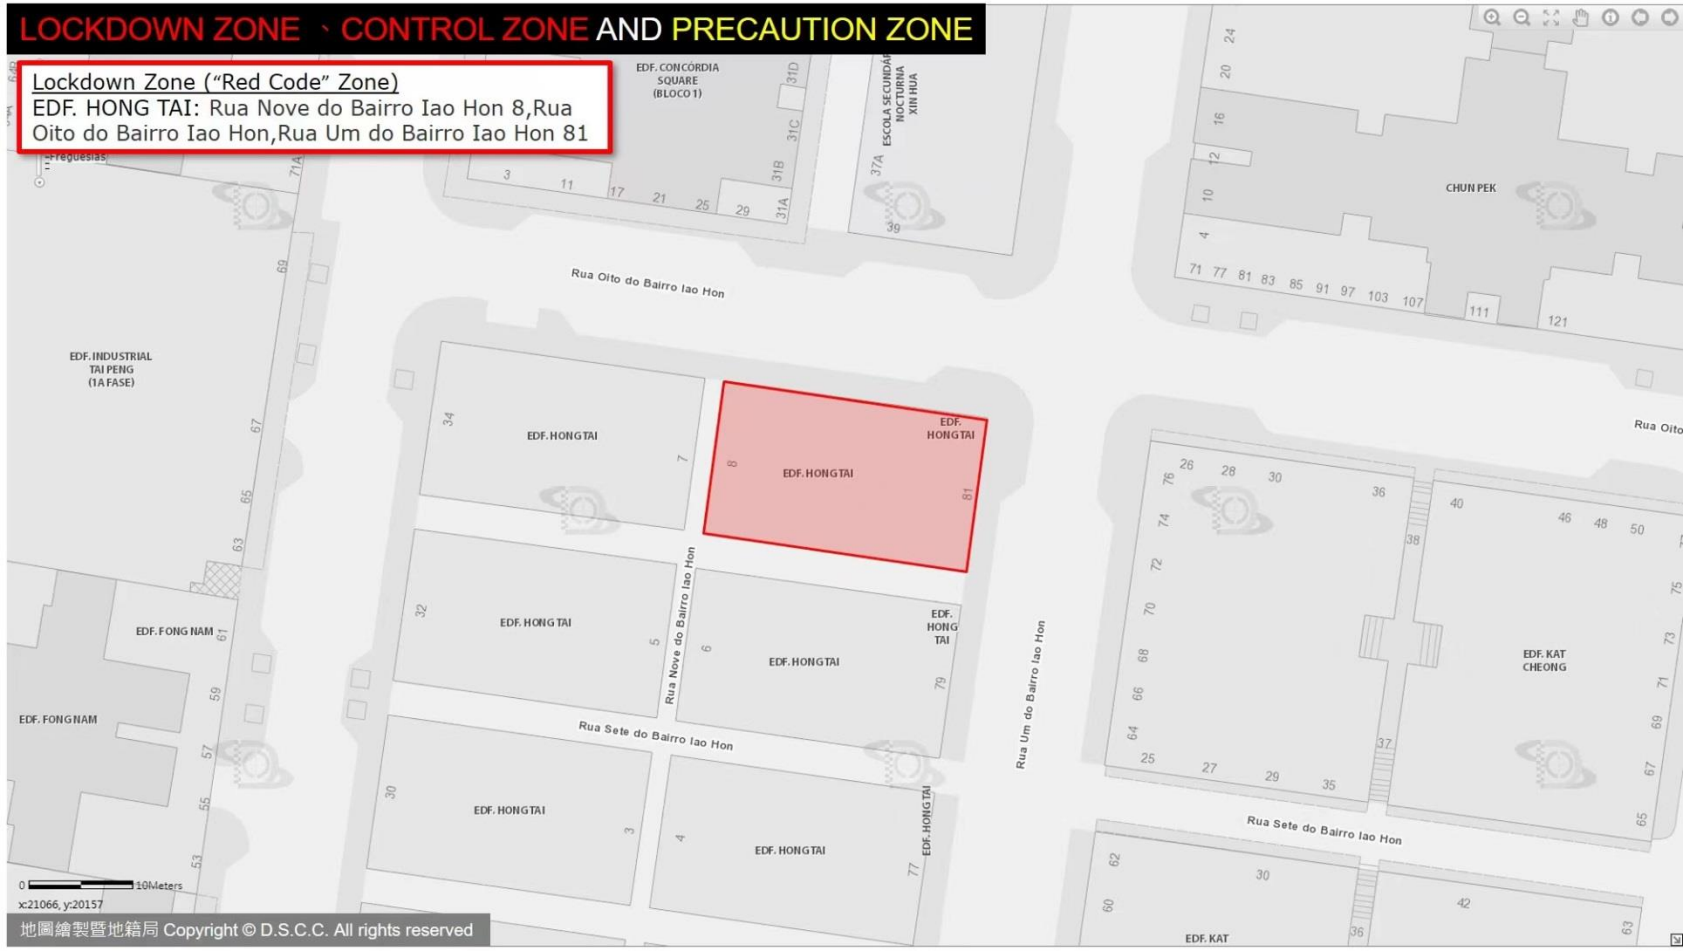

LOCKDOWN ZONE · CONTROL ZONE AND PRECAUTION ZONE

Lockdown Zone ("Red Code" Zone)
EDF. KAT CHEONG:
Rua Dois do Bairro Iao Hon 65-71, Rua Sete do Bairro Iao Hon 25-37,
Rua Um do Bairro Iao Hon 64-70

LOCKDOWN ZONE · CONTROL ZONE AND PRECAUTION ZONE

Lockdown Zone ("Red Code" Zone)

EDF. HONG TAI: Rua Nove do Bairro Iao Hon 8, Rua Oito do Bairro Iao Hon, Rua Um do Bairro Iao Hon 81

LOCKDOWN ZONE - CONTROL ZONE AND PRECAUTION ZONE

Lockdown Zone ("Red Code" Zone)
MERRY COURT:
Nova à Guia 23, Estrada do Visconde de S. Januário 14