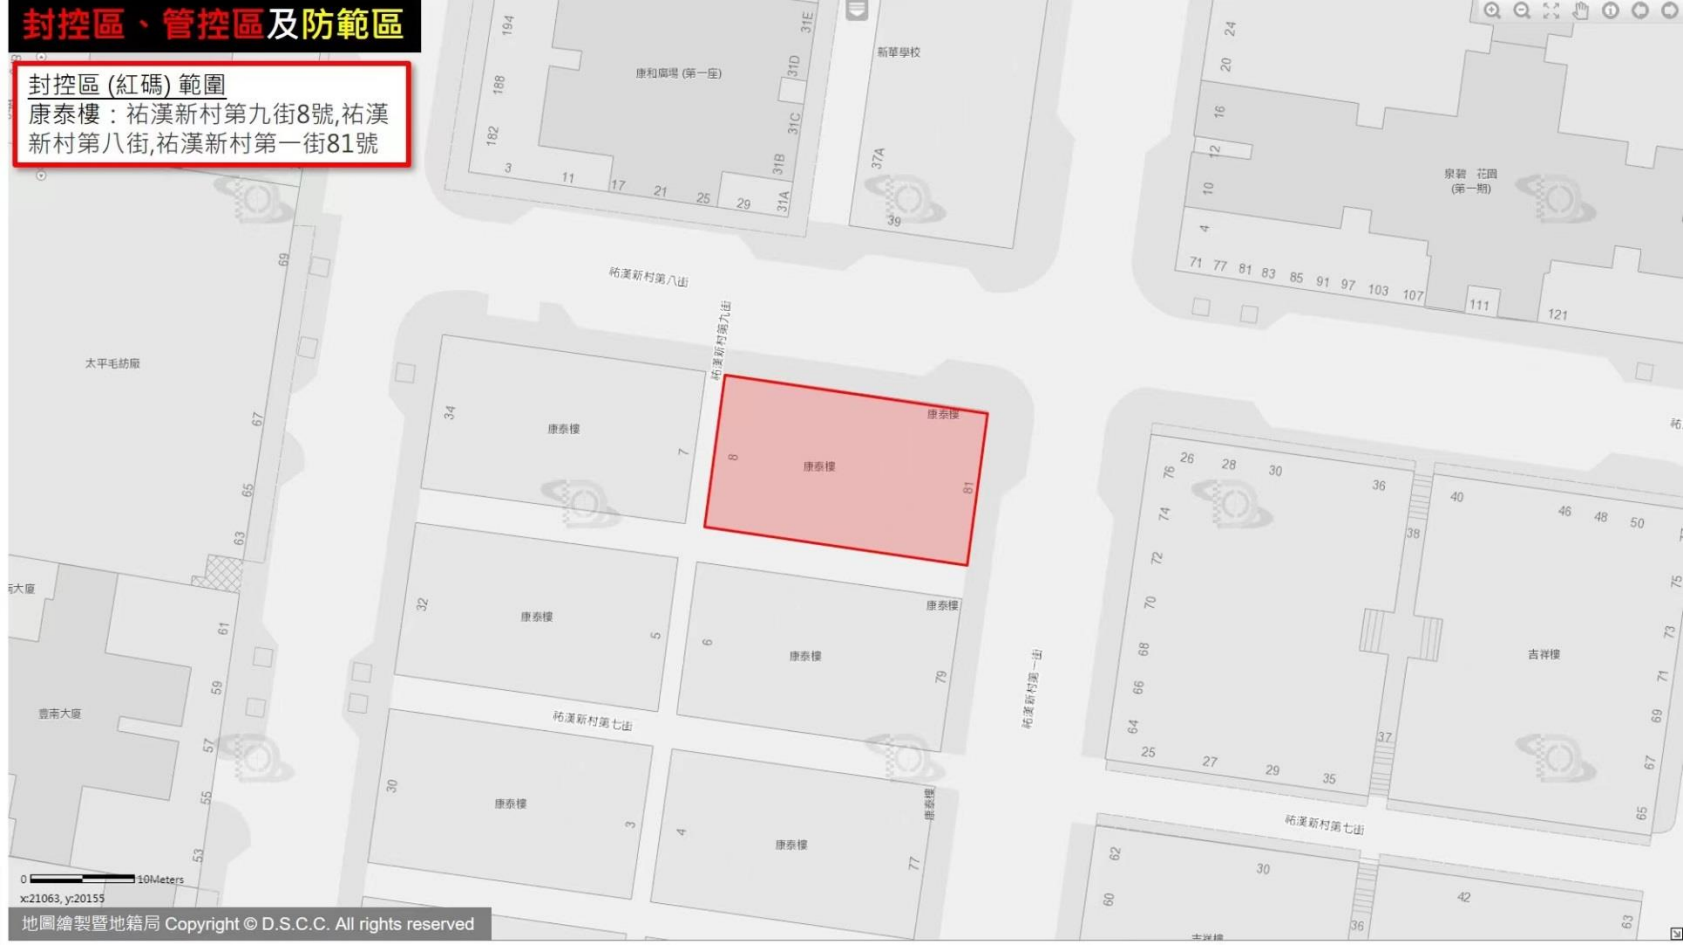

封控區、管控區及防範區

封控區(紅碼)範圍

康泰樓：祐漢新村第九街8號,祐漢新村第八街,祐漢新村第一街81號