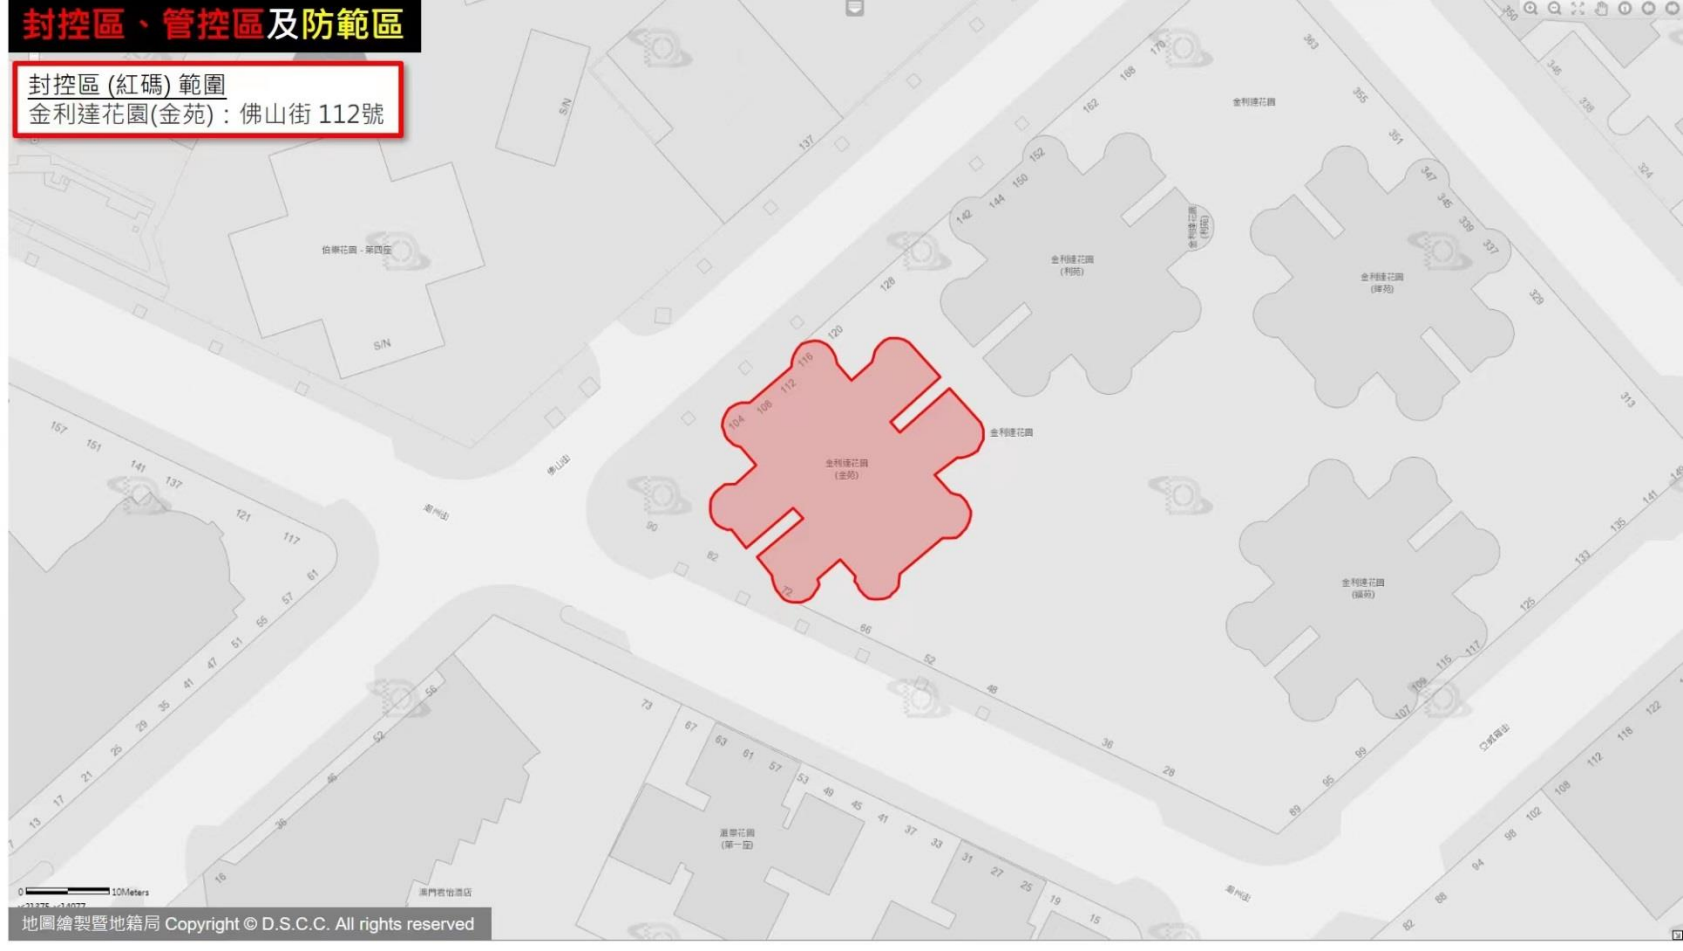

# 封控區、管控區及防範區

封控區(紅碼)範圍  
金利達花園(金苑)：佛山街 112號