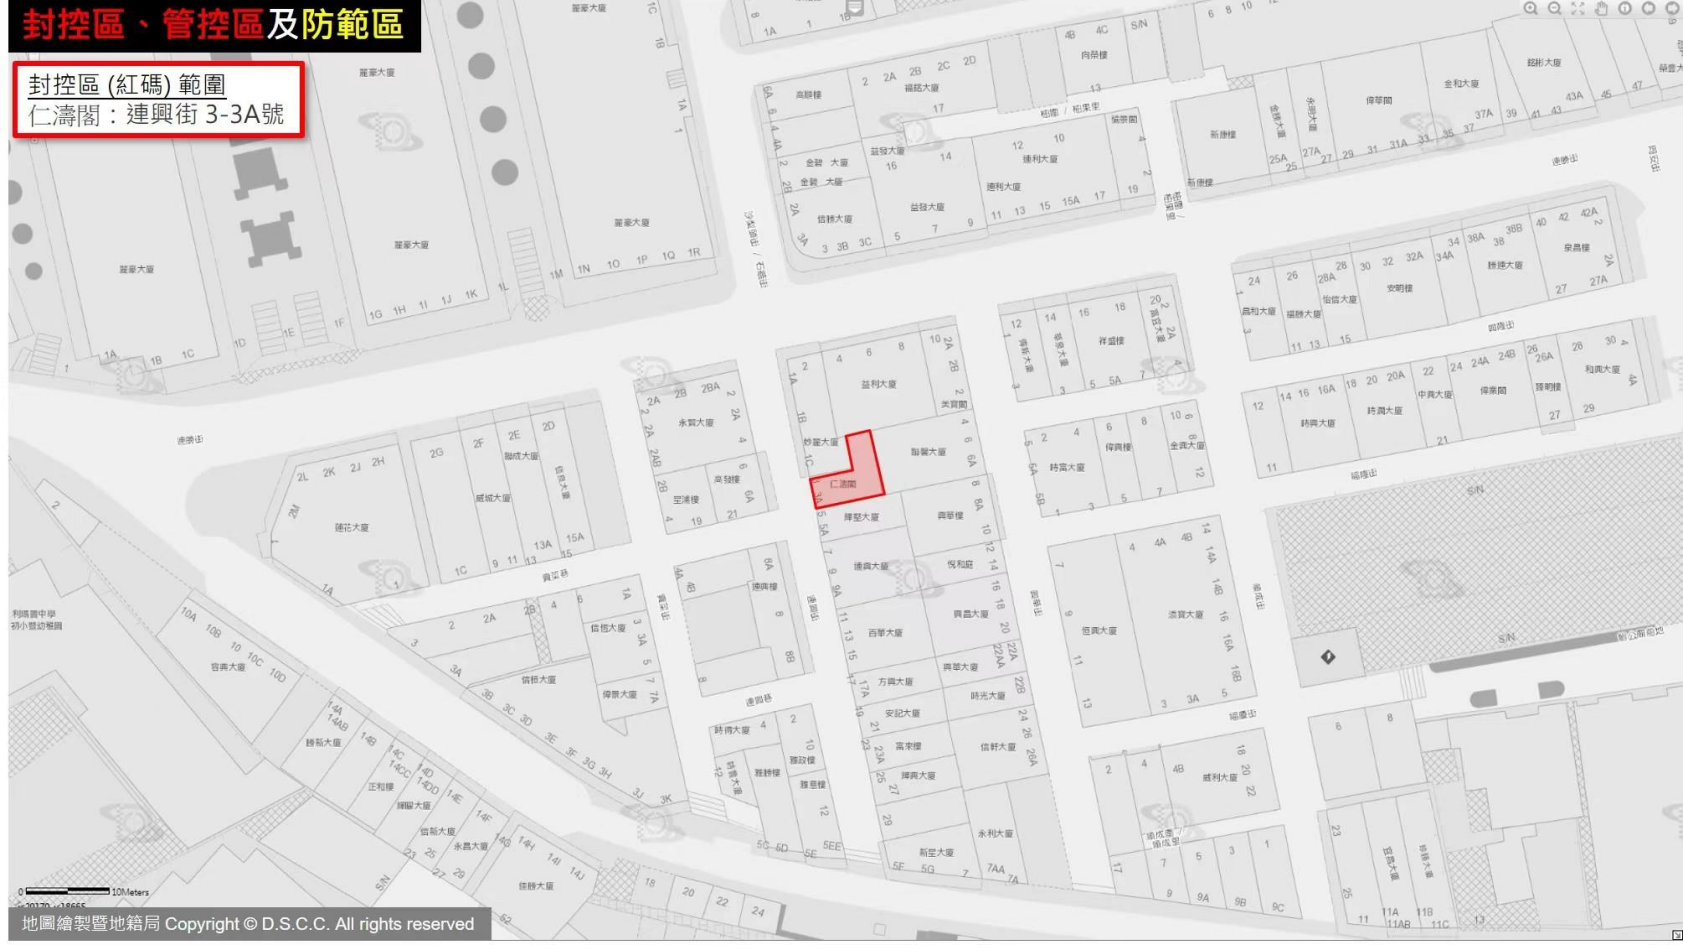

# 封控區、管控區及防範區

## 封控區(紅碼)範圍

怡南大廈：騎士馬路 71-71A號、亞馬喇士腰 / 關閘馬路 64-64K號、看台街 22號

# 封控區、管控區及防範區

封控區(紅碼)範圍  
仁濟閣：連興街 3-3A號