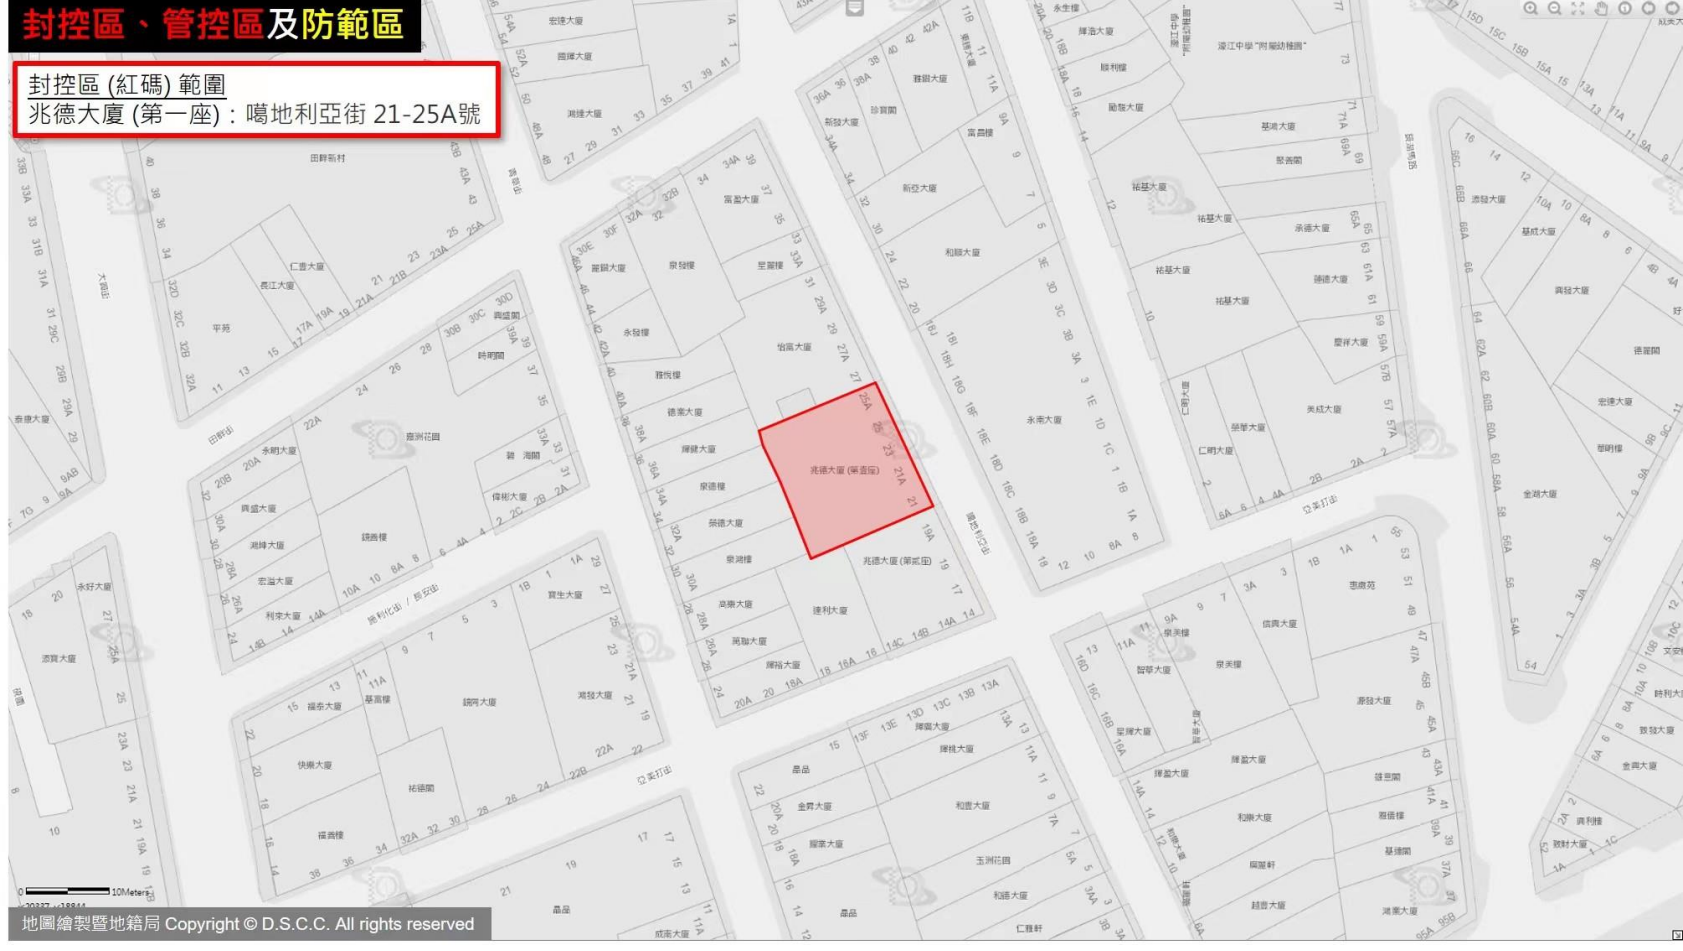

封控區、管控區及防範區

封控區(紅碼)範圍

兆德大廈 (第一座)：噶地利亞街 21-25A號