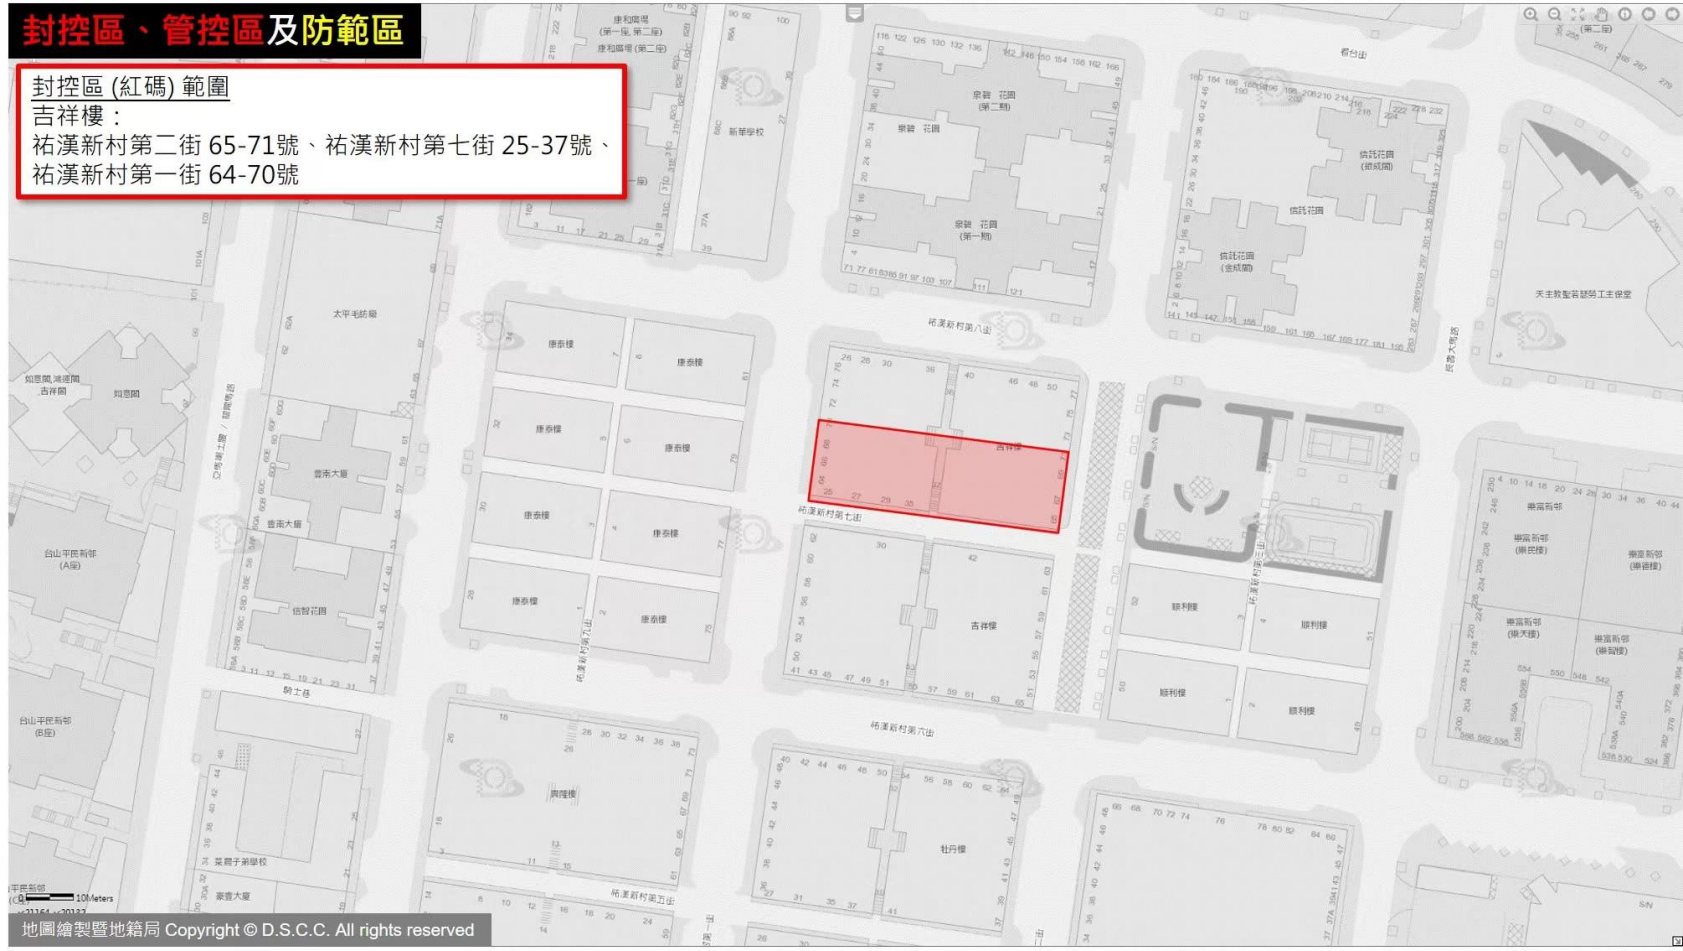

# 封控區、管控區及防範區

## 封控區(紅碼)範圍

吉祥樓：

祐漢新村第二街 65-71號、祐漢新村第七街 25-37號、

祐漢新村第一街 64-70號

## 封控區(紅碼)範圍

新濤閣(第一座)：風順堂上街 2-2E號