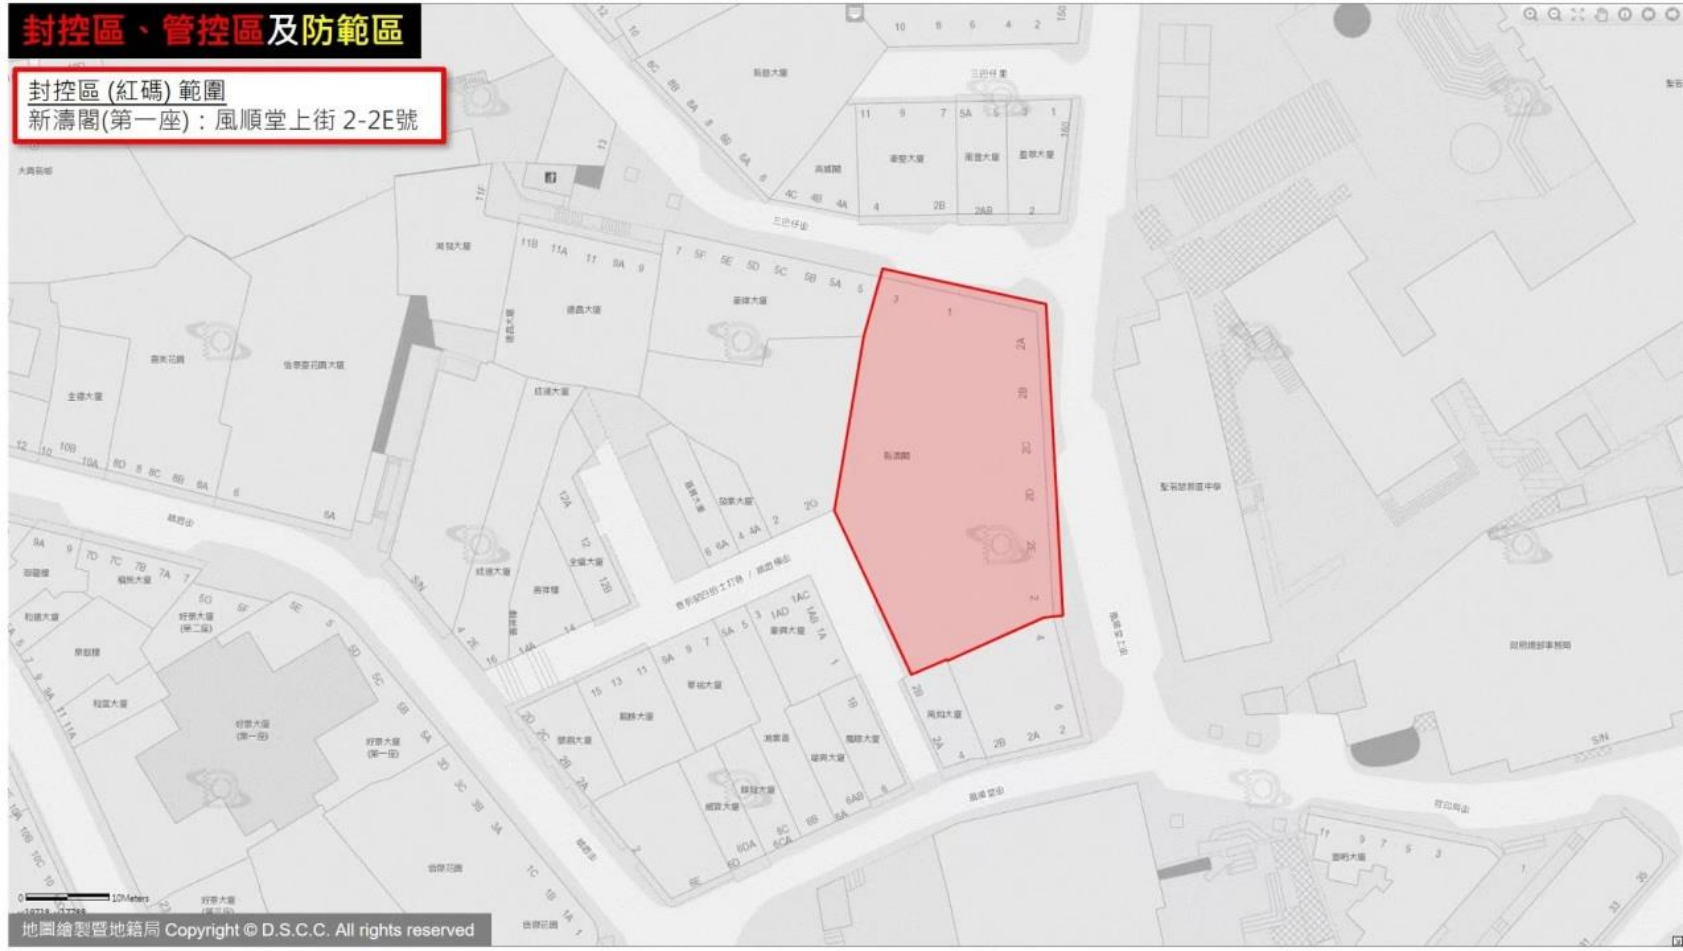

# 封控區、管控區及防範區

## 封控區(紅碼)範圍

吉祥樓：

祐漢新村第二街 65-71號、祐漢新村第七街 25-37號、

祐漢新村第一街 64-70號

## 封控區(紅碼)範圍

新濤閣(第一座)：風順堂上街 2-2E號