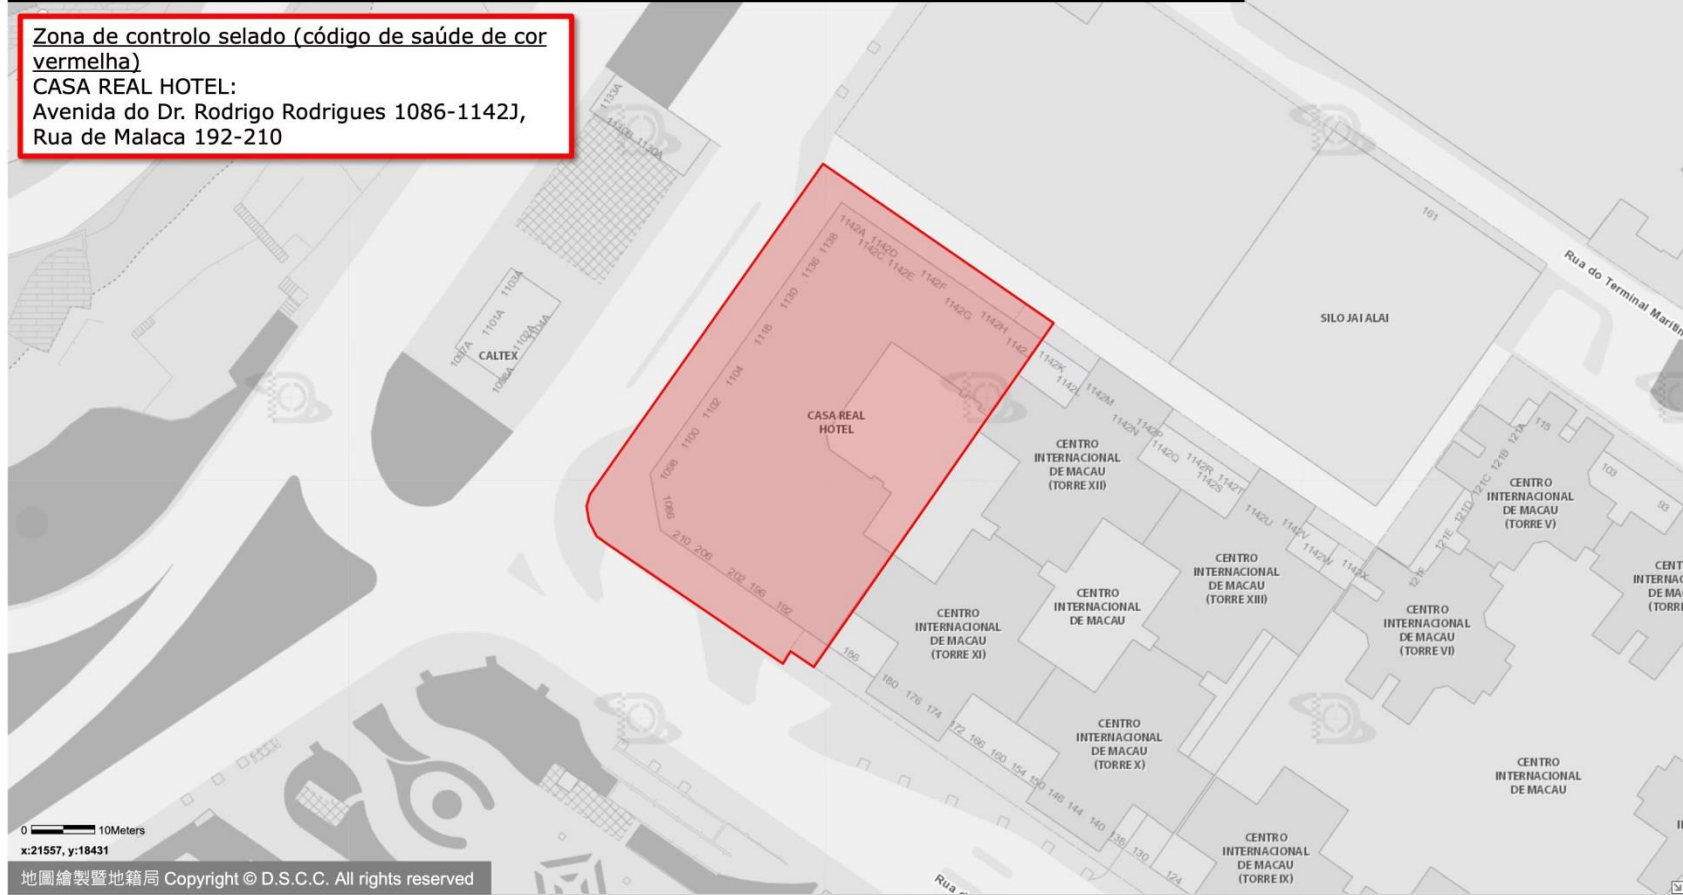

ZONA DE CONTROLO SELADO - ZONA DE CONTROLO E ZONA DE PREVENÇÃO

Zona de controlo selado (código de saúde de cor vermelha)
EDF. FAI FU: Rua do Comandante João Belo , Rua de Fái Chi Kei

ZONA DE CONTROLO SELADO · ZONA DE CONTROLO E ZONA DE PREVENÇÃO

Zona de controlo selado (código de saúde de cor vermelha)
EDF. VAI LONG (BLOCO 1): Alameda da Tranquilidade 31

ZONA DE CONTROLO SELADO - ZONA DE CONTROLO E ZONA DE PREVENÇÃO

Zona de controlo selado (código de saúde de cor vermelha)
CASA REAL HOTEL:
Avenida do Dr. Rodrigo Rodrigues 1086-1142J,
Rua de Malaca 192-210

0 10Meters

x:21557, y:18431

ZONA DE CONTROLO SELADO · ZONA DE CUIDADO E ZONA DE PREVENÇÃO

Zona de controlo selado (código de saúde de cor vermelha)
Vila Universal, HOTEL KOU VA, VILA TONG KENG:
Travessa do Auto Novo 1-15A, Travessa do Bazar Novo 13-13A, Rua da Felicidade 69-73, Travessa da Felicidade 2-18

ZONA DE CONTROLO SELADO · ZONA DE CONTROLO E ZONA DE PREVENÇÃO

Zona de controlo selado (código de saúde de cor vermelha)

EDF. KAT CHEONG:

Rua Dois do Bairro Iao Hon 57-71, Rua Sete do Bairro Iao Hon 25-37
30-42, Rua Um do Bairro Iao Hon 56-70