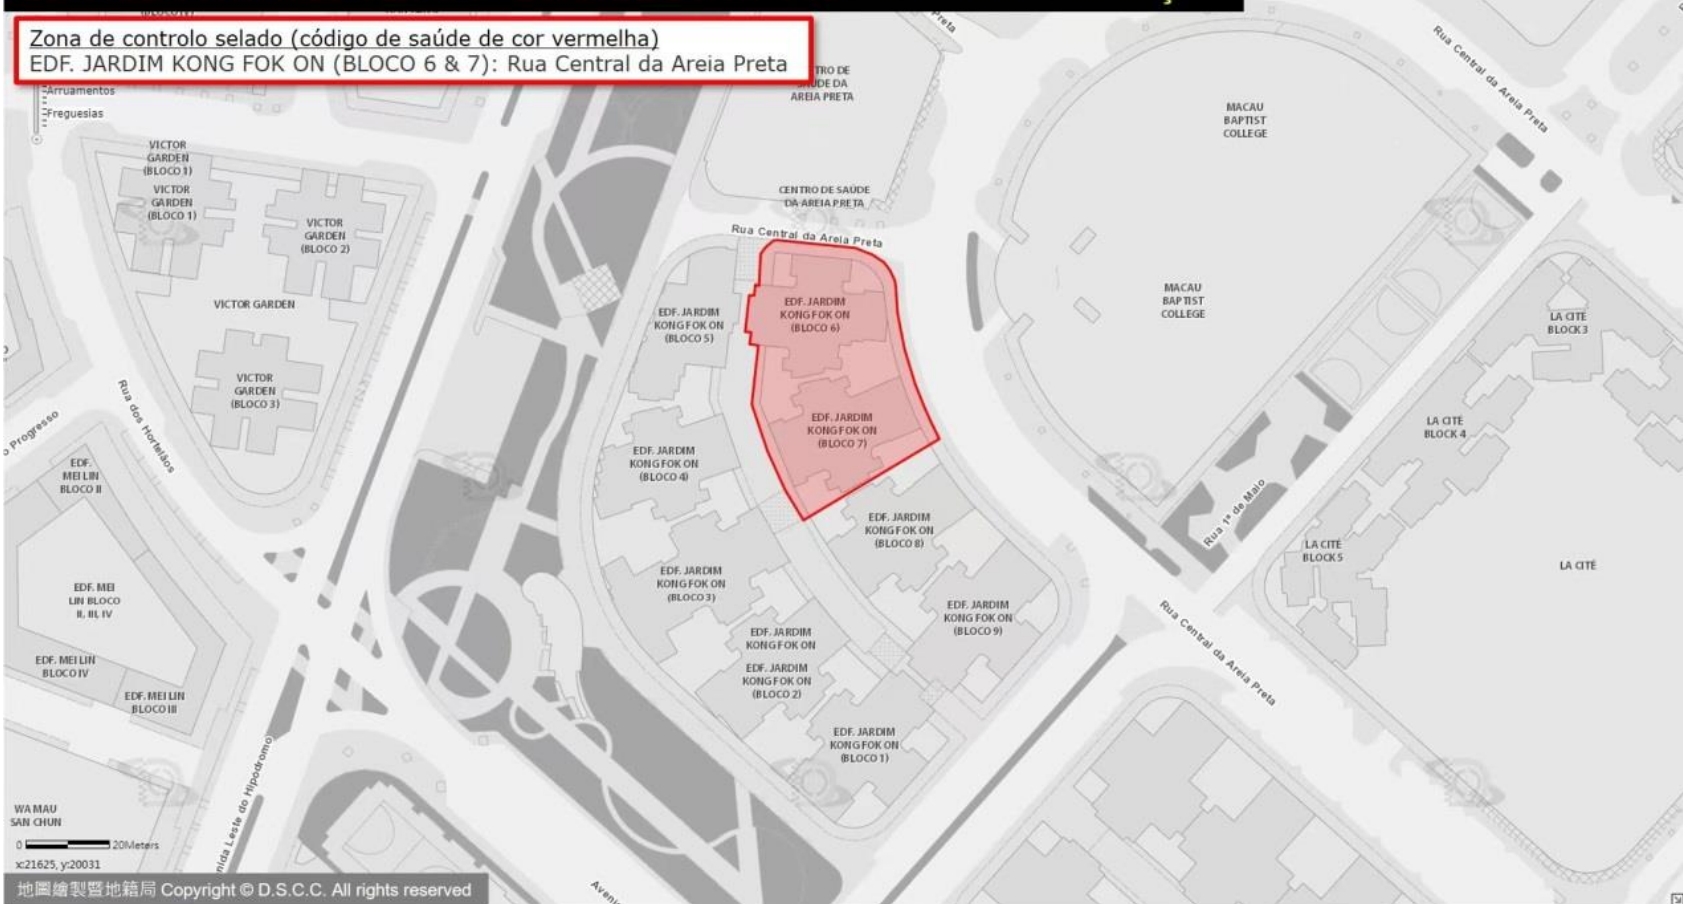

Zona de controlo selado (código de saúde de cor vermelha)
EDF. VAI LONG (BLOCO 1): Alameda da Tranquilidade 31

ZONA DE CONTROLO SELADO - ZONA DE CONTROLO E ZONA DE PREVENÇÃO

Zona de controlo selado (código de saúde de cor vermelha)
CASA REAL HOTEL:
Avenida do Dr. Rodrigo Rodrigues 1086-1142J,
Rua de Malaca 192-210

0 10Meters

x:21557, y:18431

ZONA DE CONTROLO SELADO · ZONA DE CUIDADO E ZONA DE PREVENÇÃO

Zona de controlo selado (código de saúde de cor vermelha)
Vila Universal, HOTEL KOU VA, VILA TONG KENG:
Travessa do Auto Novo 1-15A, Travessa do Bazar Novo 13-13A, Rua da Felicidade 69-73, Travessa da Felicidade 2-18

ZONA DE CONTROLO SELADO · ZONA DE CONTROLO E ZONA DE PREVENÇÃO

Zona de controlo selado (código de saúde de cor vermelha)

EDF. KAT CHEONG:

Rua Dois do Bairro Iao Hon 57-71, Rua Sete do Bairro Iao Hon 25-37
30-42, Rua Um do Bairro Iao Hon 56-70

ZONA DE CONTROLO SELADO · ZONA DE CONTROLO E ZONA DE PREVENÇÃO

Zona de controlo selado (código de saúde de cor vermelha)
EDF. JARDIM KONG FOK ON (BLOCO 6 & 7): Rua Central da Areia Preta

ZONA DE CONTROLO SELADO - ZONA DE CONTROLO E ZONA DE PREVENÇÃO