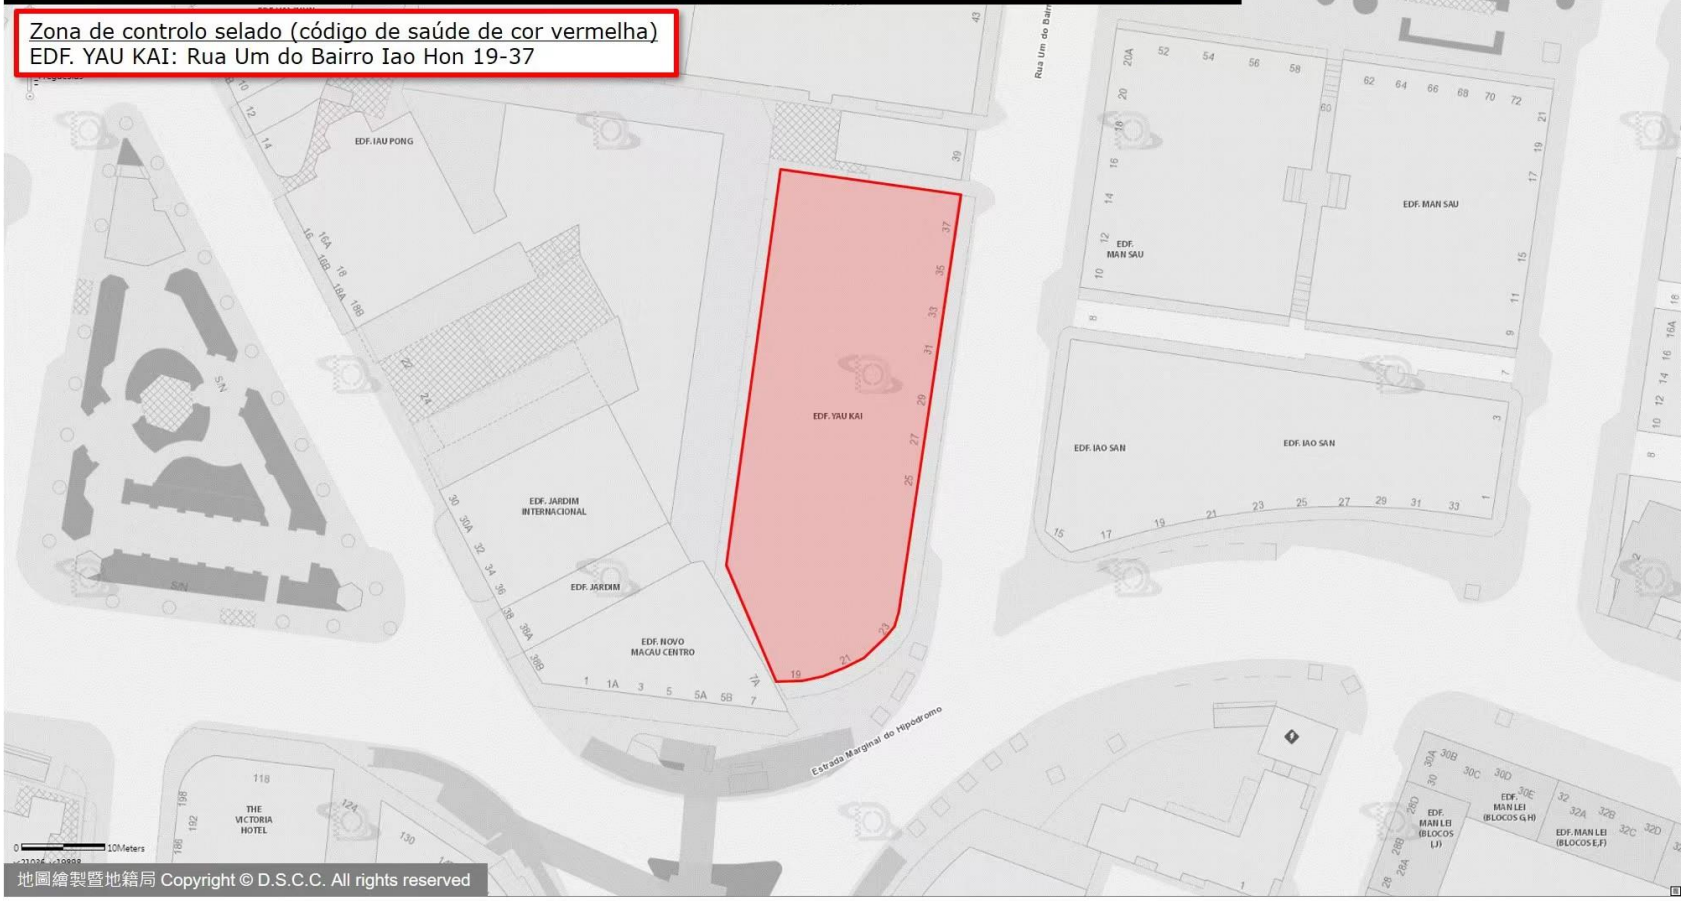

ZONA DE CONTROLO SELADO - ZONA DE CONTROLO E ZONA DE PREVENÇÃO

Zona de controlo selado (código de saúde de cor vermelha)
EDF. YAU KAI: Rua Um do Bairro Iao Hon 19-37