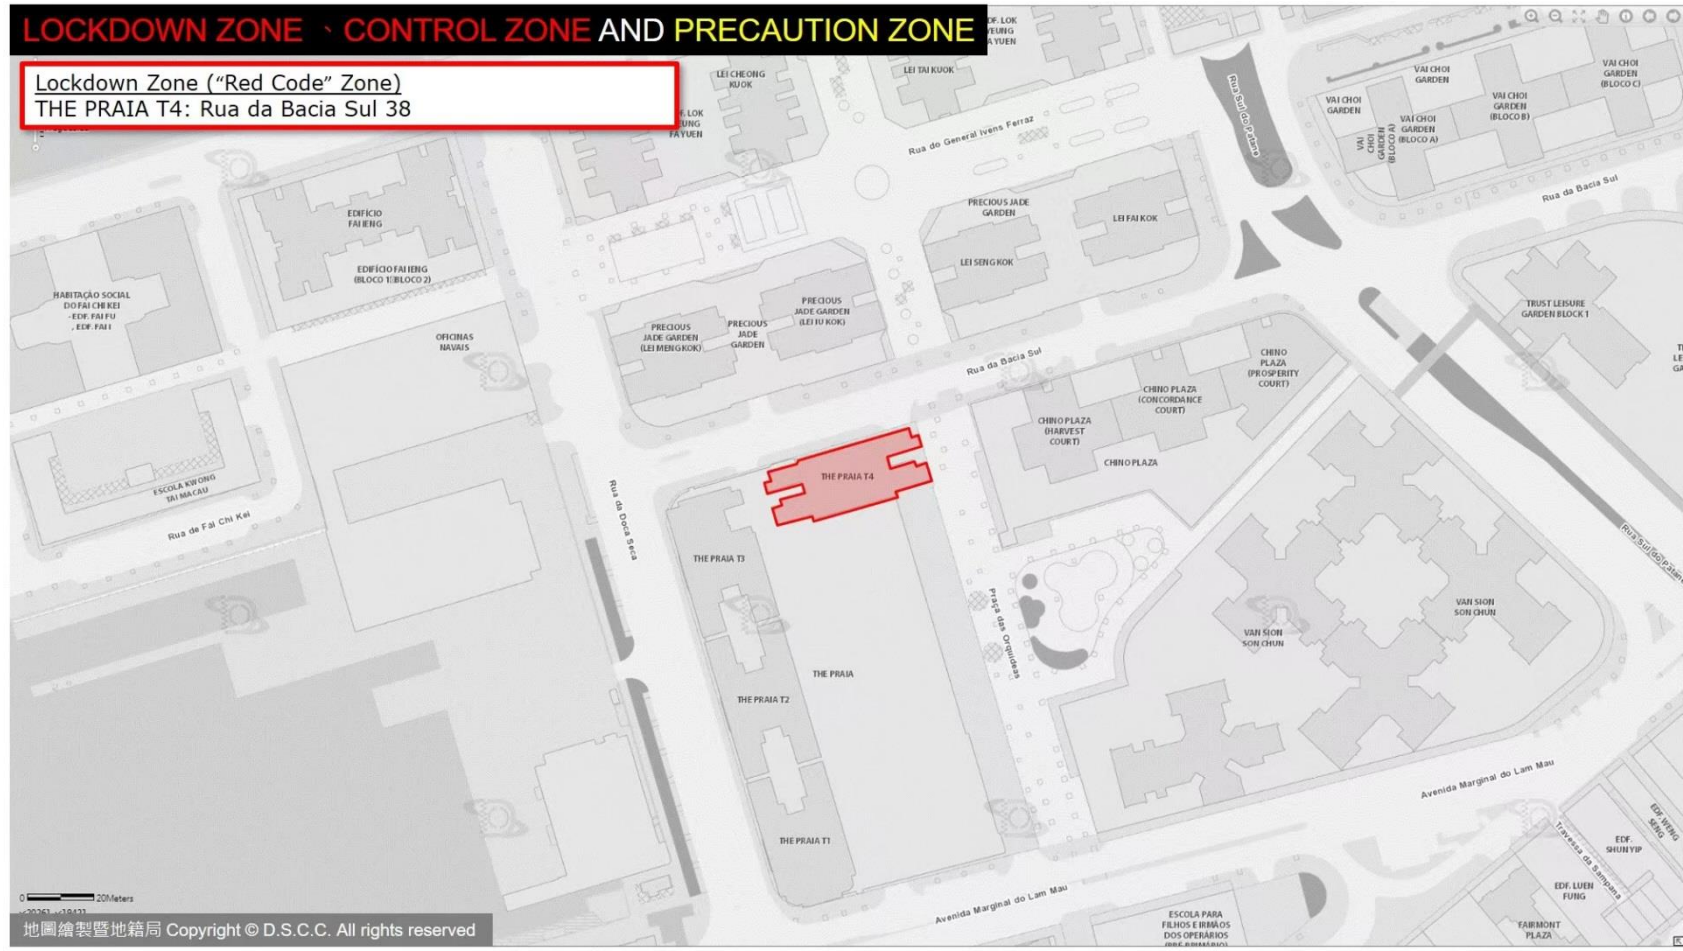

LOCKDOWN ZONE · CONTROL ZONE AND PRECAUTION ZONE

Lockdown Zone ("Red Code" Zone)
THE PRAIA T4: Rua da Bacia Sul 38