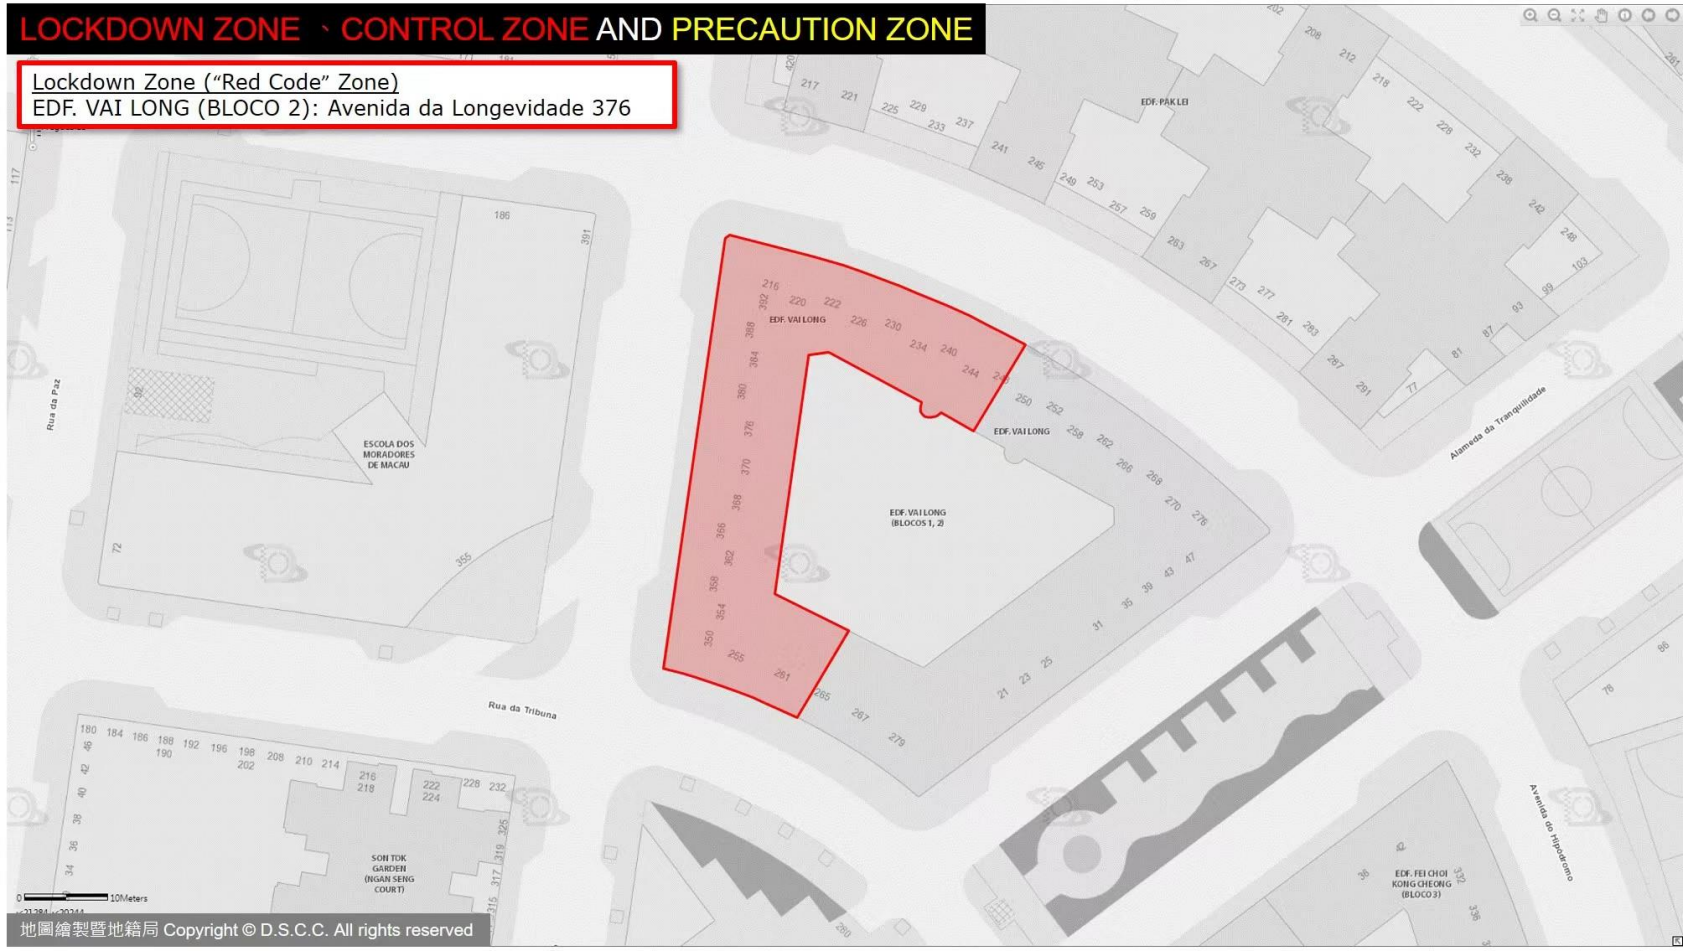

# LOCKDOWN ZONE · CONTROL ZONE AND PRECAUTION ZONE

**Lockdown Zone ("Red Code" Zone)**  
Vila Universal, HOTEL KOU VA, VILA TONG KENG:  
Travessa do Auto Novo 1-15A, Travessa do Bazar Novo 13-13A, Rua da Felicidade 69-73, Travessa da Felicidade 2-18

# LOCKDOWN ZONE · CONTROL ZONE AND PRECAUTION ZONE

**Lockdown Zone ("Red Code" Zone)**  
EDF. JARDIM KONG FOK ON (BLOCO 6 & 7): Rua Central da Areia Preta

WAMAU  
SAH CHUN  
0 20Meters  
x:21625, y:20031

# LOCKDOWN ZONE · CONTROL ZONE AND PRECAUTION ZONE

**Lockdown Zone ("Red Code" Zone)**  
EDF. SAN MEI ON :  
Rua Cinco do Bairro da Areia Preta 16-28,  
Rua Dois do Bairro da Areia Preta 55-67,  
Rua Três do Bairro da Areia Preta 56-68

# LOCKDOWN ZONE · CONTROL ZONE AND PRECAUTION ZONE

**Lockdown Zone ("Red Code" Zone)**  
**EDF. VAI LONG (BLOCO 2): Avenida da Longevidade 376**