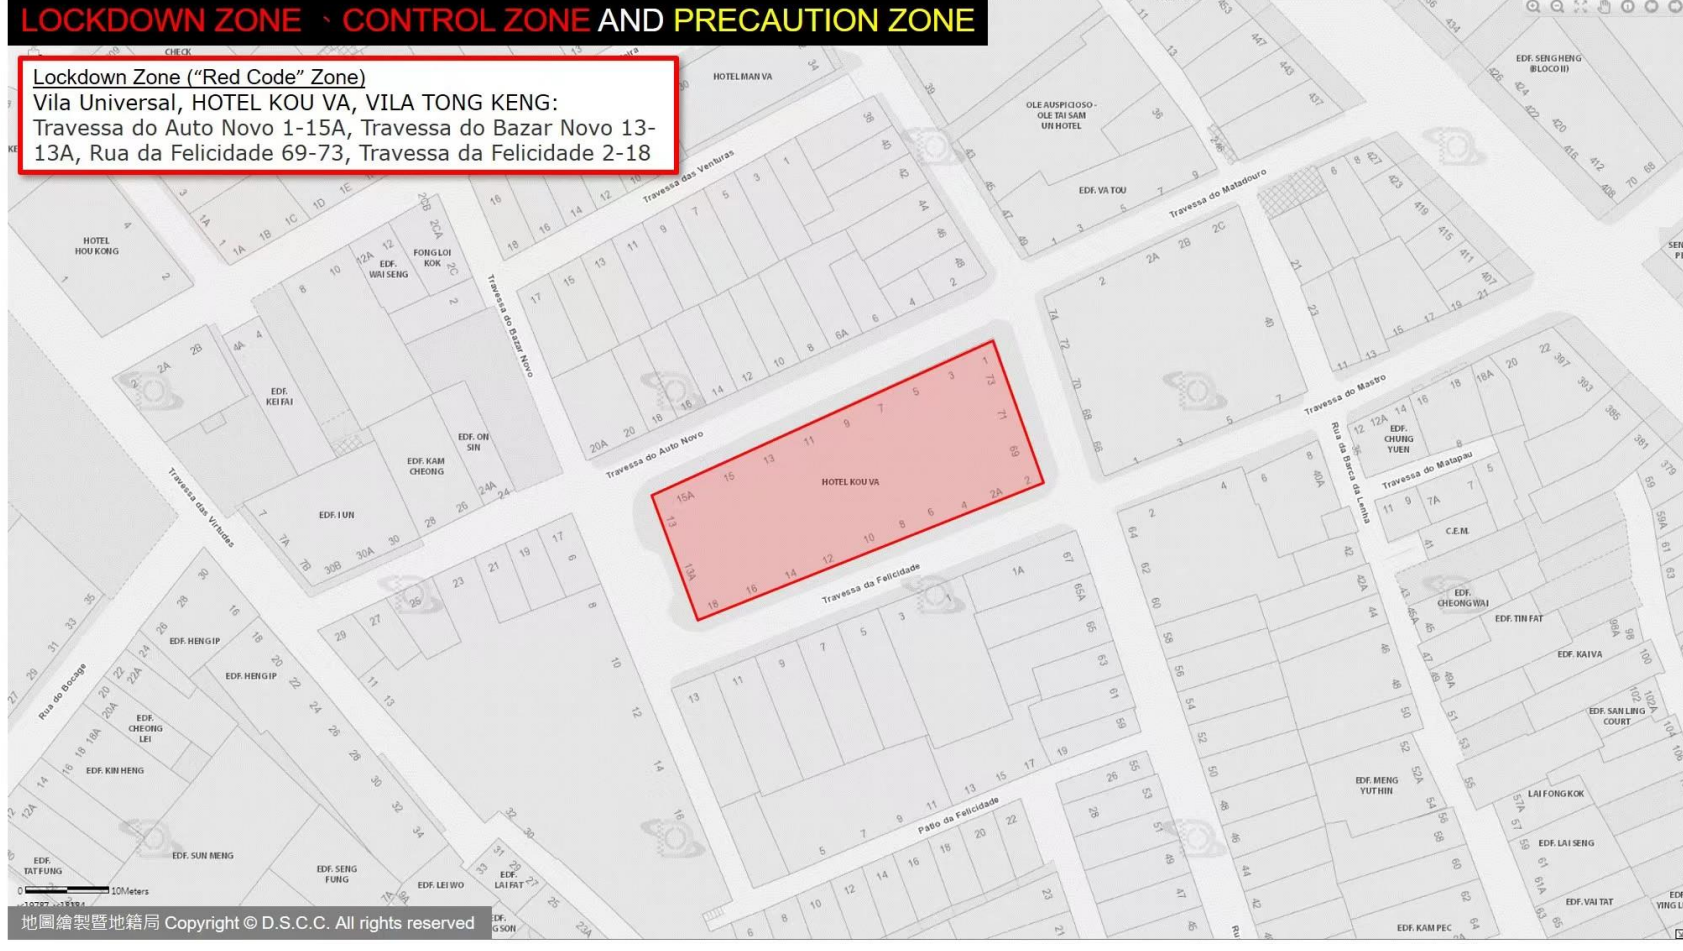

LOCKDOWN ZONE · CONTROL ZONE AND PRECAUTION ZONE

Lockdown Zone ("Red Code" Zone)
SUN STAR PLAZA : Praça das Portas do Cerco 194

LOCKDOWN ZONE · CONTROL ZONE AND PRECAUTION ZONE

Lockdown Zone (“Red Code” Zone)

EDF. VAI LONG (BLOCO 1): Alameda da Tranquilidade 31

LOCKDOWN ZONE · CONTROL ZONE AND PRECAUTION ZONE

Lockdown Zone ("Red Code" Zone)
CASA REAL HOTEL:
Avenida do Dr. Rodrigo Rodrigues 1086-1142J,
Rua de Malaca 192-210

0 10Meters

x:21557, y:18431

LOCKDOWN ZONE · CONTROL ZONE AND PRECAUTION ZONE

Lockdown Zone ("Red Code" Zone)
Vila Universal, HOTEL KOU VA, VILA TONG KENG:
Travessa do Auto Novo 1-15A, Travessa do Bazar Novo 13-13A, Rua da Felicidade 69-73, Travessa da Felicidade 2-18

LOCKDOWN ZONE · CONTROL ZONE AND PRECAUTION ZONE

Lockdown Zone (“Red Code” Zone)

EDF. SAN MEI ON :

Rua Cinco do Bairro da Areia Preta 16-28,

Rua Dois do Bairro da Areia Preta 55-67,

Rua Três do Bairro da Areia Preta 56-68