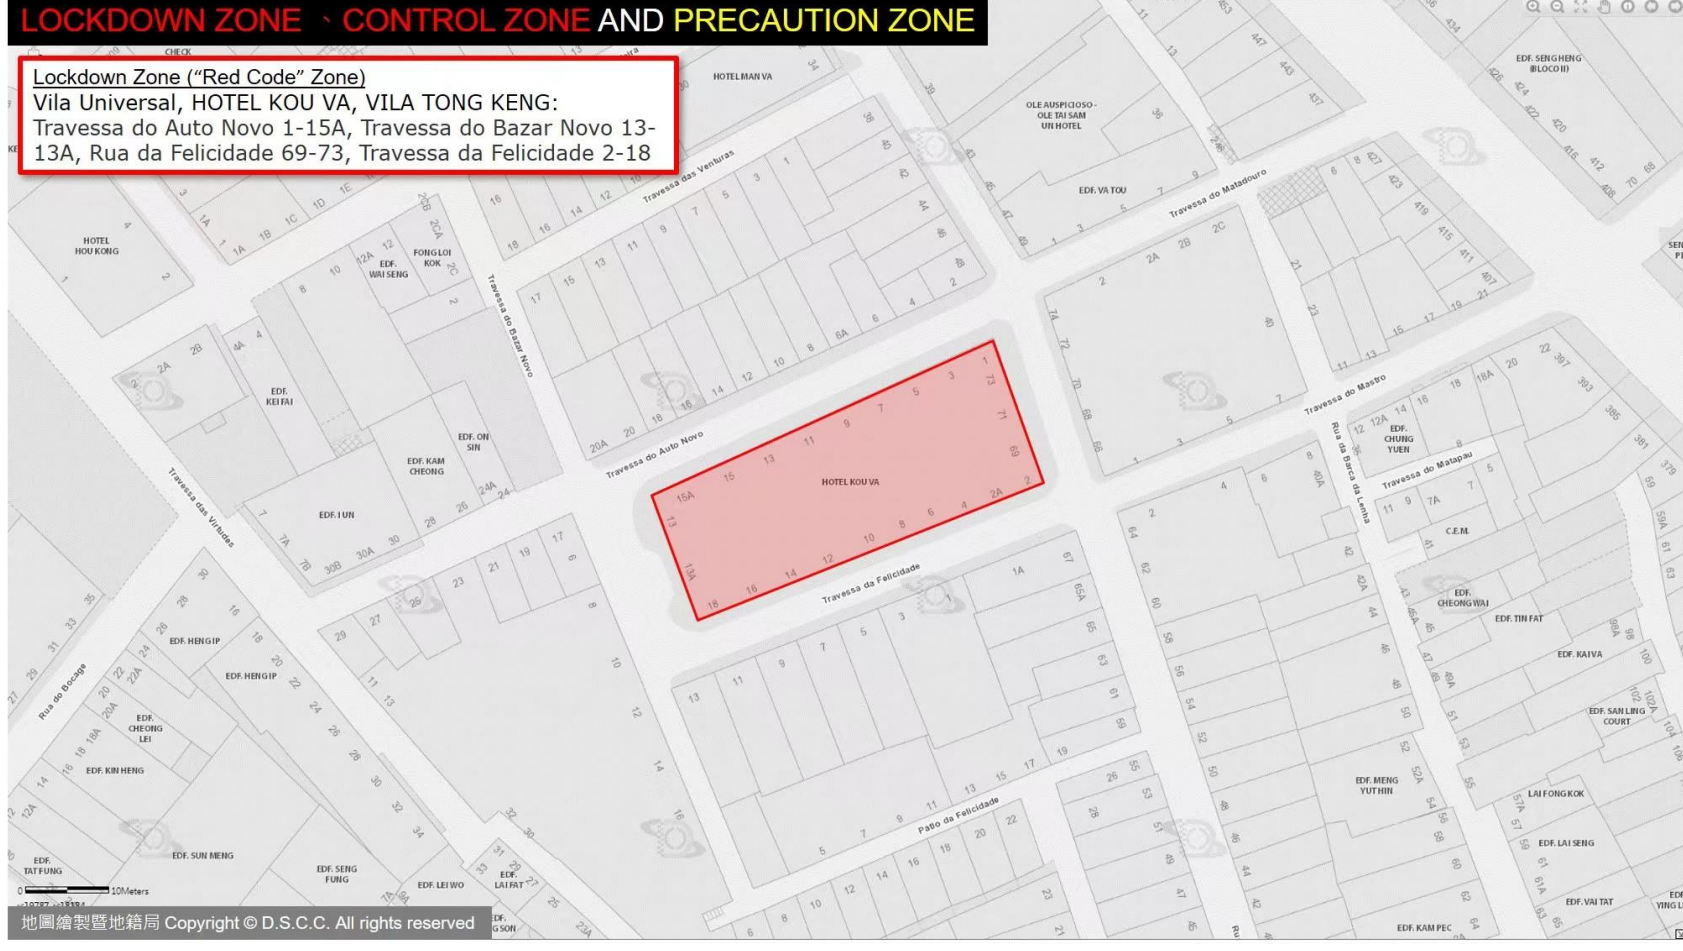

# LOCKDOWN ZONE · CONTROL ZONE AND PRECAUTION ZONE

Lockdown Zone (“Red Code” Zone)

EDF. VAI LONG (BLOCO 1): Alameda da Tranquilidade 31

# LOCKDOWN ZONE · CONTROL ZONE AND PRECAUTION ZONE

Lockdown Zone ("Red Code" Zone)  
CASA REAL HOTEL:  
Avenida do Dr. Rodrigo Rodrigues 1086-1142J,  
Rua de Malaca 192-210

0 10Meters

x:21557, y:18431

# LOCKDOWN ZONE · CONTROL ZONE AND PRECAUTION ZONE

**Lockdown Zone ("Red Code" Zone)**  
Vila Universal, HOTEL KOU VA, VILA TONG KENG:  
Travessa do Auto Novo 1-15A, Travessa do Bazar Novo 13-13A, Rua da Felicidade 69-73, Travessa da Felicidade 2-18

# LOCKDOWN ZONE · CONTROL ZONE AND PRECAUTION ZONE

Lockdown Zone ("Red Code" Zone)  
EDF. SAN MEI ON :  
Rua Cinco do Bairro da Areia Preta 16-28,  
Rua Dois do Bairro da Areia Preta 55-67,  
Rua Três do Bairro da Areia Preta 56-68