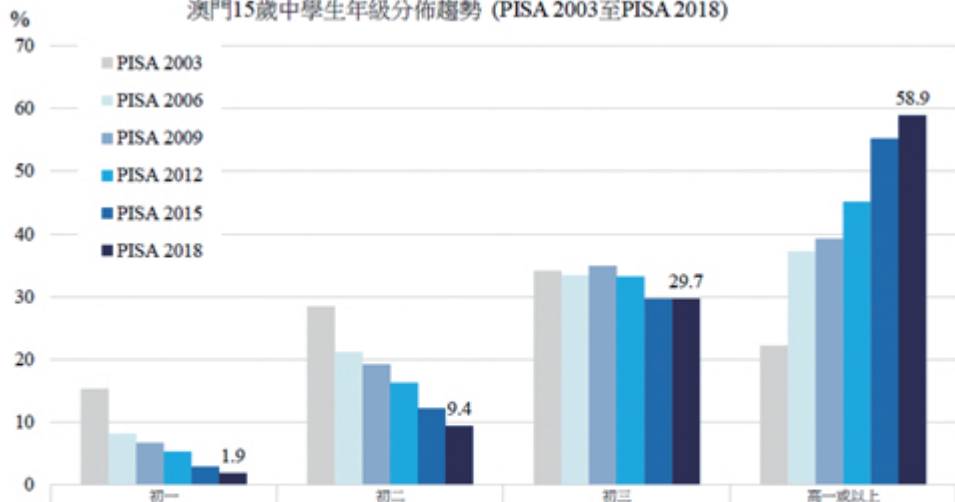

澳門15歲中學生年級分佈趨勢 (PISA 2003至PISA 2018)

	初一	初二	初三	高一或以上
■ PISA 2003	15.3	28.4	34.1	22.2
■ PISA 2006	8.2	21.2	33.4	37.2
■ PISA 2009	6.7	19.2	34.9	39.2
■ PISA 2012	5.3	16.3	33.2	45.1
■ PISA 2015	2.9	12.2	29.7	55.2
■ PISA 2018	1.9	9.4	29.7	58.9