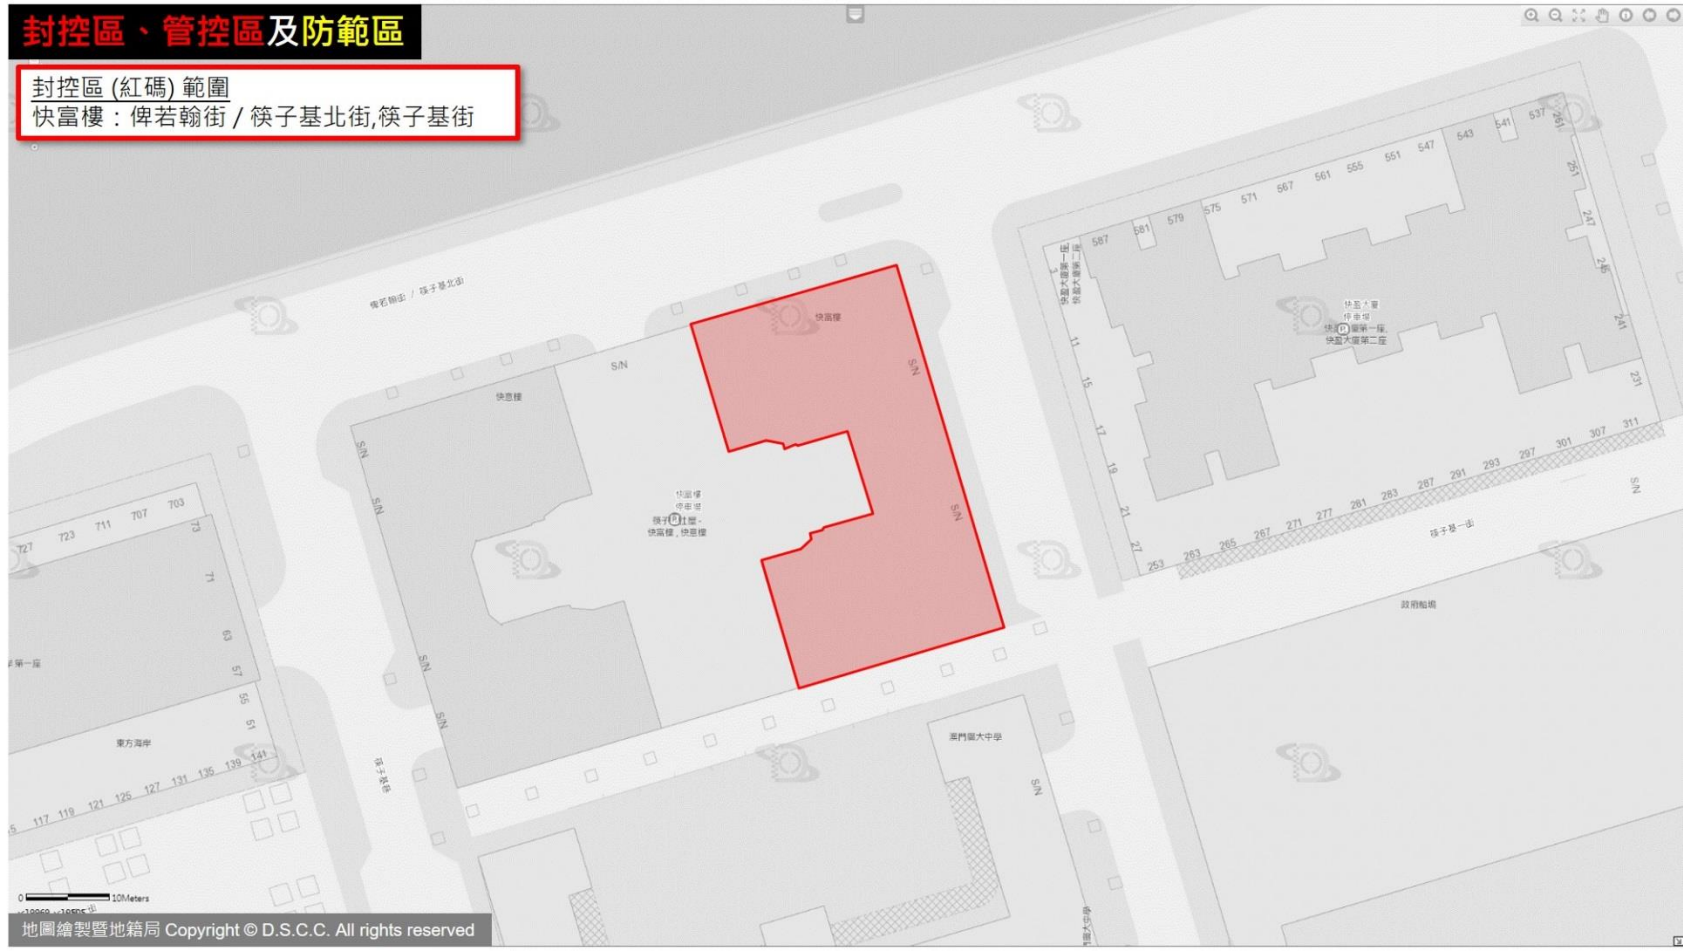

4	吉祥樓:祐漢新村第七街 25-35 祐漢新村第一街 64-70	2022 年 7 月 17 日	2022 年 7 月 23 日	2022 年 7 月 25 日
5	吉祥樓: 祐漢新村第二街 57-63, 祐漢新村第七街 30-42, 祐漢新村第一街 56-62	2022 年 7 月 17 日	2022 年 7 月 23 日	2022 年 7 月 25 日

⁵因出現更多陽性病例，解封日期由原本的 7 月 17 延至 7 月 23 日。

[#]因出現更多陽性病例，解封日期由原本的 7 月 15 延至 7 月 21 日。

^{*}因出現更多陽性病例，解封日期由原本的 7 月 15 延至 7 月 21 日。

封控區、管控區及防範區

封控區(紅碼)範圍

快富樓：俾若翰街 / 筷子基北街, 筷子基街

封控區、管控區及防範區

封控區(紅碼)範圍
大利迎賓館、高華酒店、東京賓館：清平巷 / 清平新街 / 清平直街 1-15A號,新市巷 13-13A號,福隆新街 69-73號,福隆新巷 / 宜安街 2-18號

封控區、管控區及防範區

封控區(紅碼)範圍

吉祥樓：
祐漢新村第二街 57-71號、祐漢新村第七街 25-37號
及30-42號、祐漢新村第一街 56-70號

封控區、管控區及防範區

封控區(紅碼)範圍

新濤閣(第一座)：風順堂上街 2-2E號

封控區、管控區及防範區

封控區(紅碼)範圍