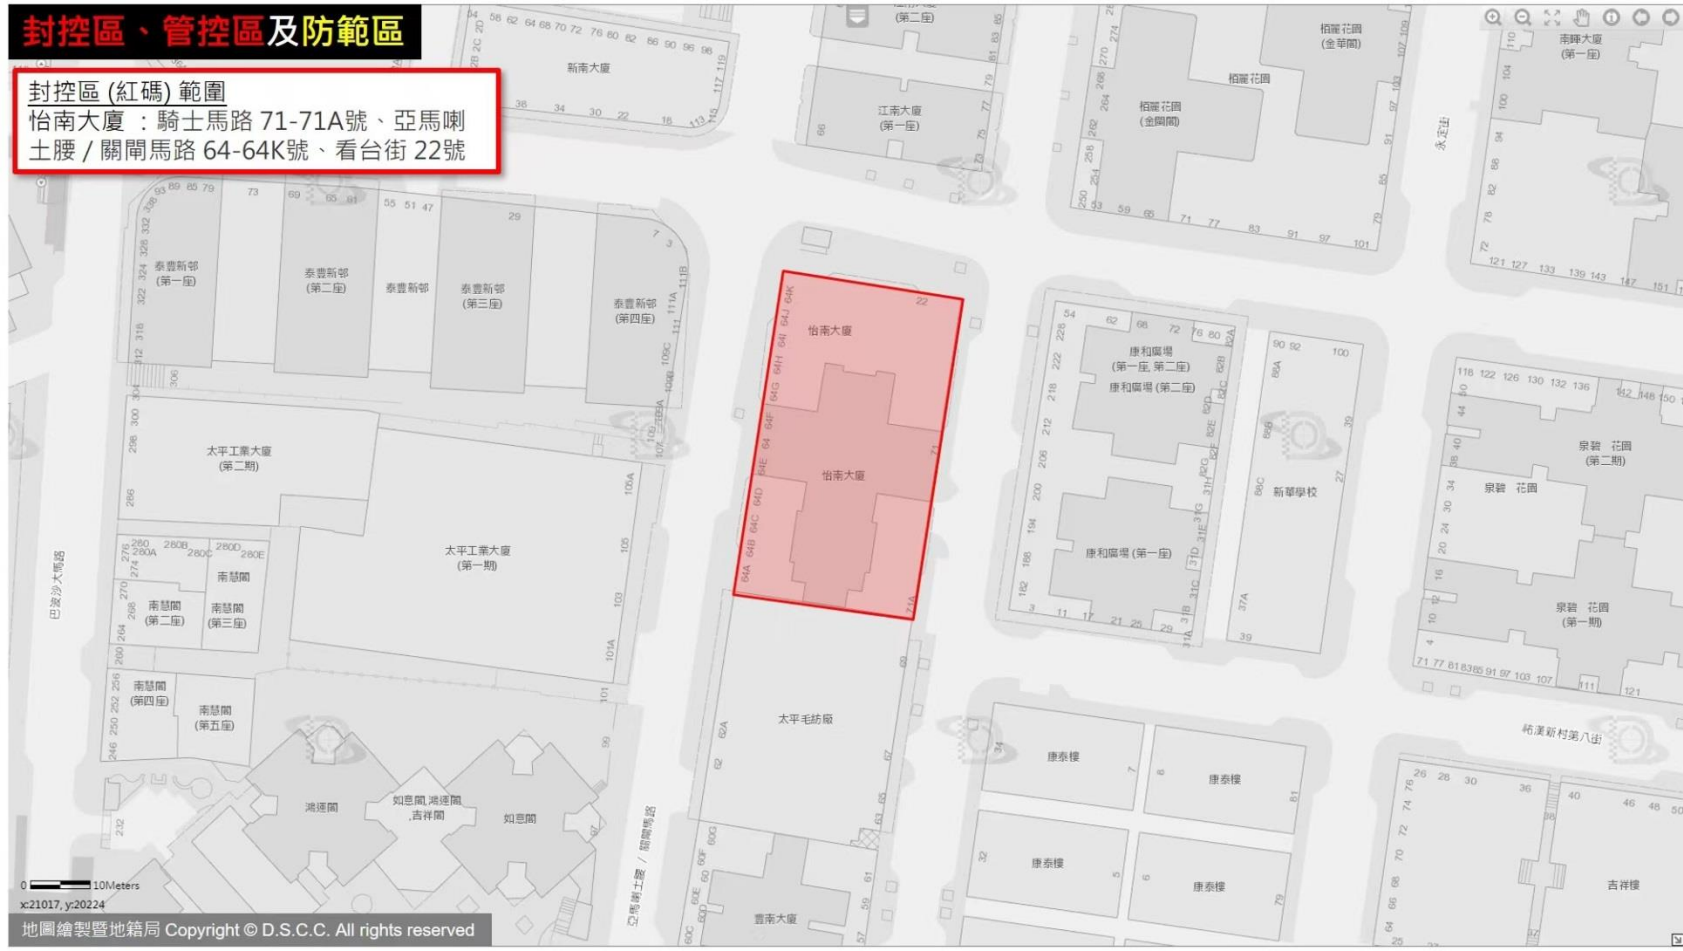

封控區、管控區及防範區

封控區(紅碼)範圍

吉祥樓：
祐漢新村第二街 57-71號、祐漢新村第七街 25-37號
及30-42號、祐漢新村第一街 56-70號

封控區、管控區及防範區

封控區(紅碼)範圍

新濤閣(第一座)：風順堂上街 2-2E號

封控區、管控區及防範區

封控區(紅碼)範圍

廣福安花園(第六座、第七座)：黑沙環中街

華法新村

0 20Meters

x:21614, y:20036

地圖繪製暨地籍局 Copyright © D.S.C.C. All rights reserved

封控區、管控區及防範區

封控區(紅碼)範圍

怡南大廈：騎士馬路 71-71A號、亞馬喇土腰 / 關閘馬路 64-64K號、看台街 22號

封控區、管控區及防範區

封控區(紅碼)範圍
仁濟閣：連興街 3-3A號

封控區、管控區及防範區

封控區(紅碼)範圍
新美安大廈(第二期)：
黑沙環第五街16-28號，黑沙環第二街
55-67號，黑沙環第三街56-68號

按下 **F11** 即可結束全螢幕模式

封控區、管控區及防範區

封控區(紅碼)範圍

祐佳大廈：祐漢新村第一街 19-37號