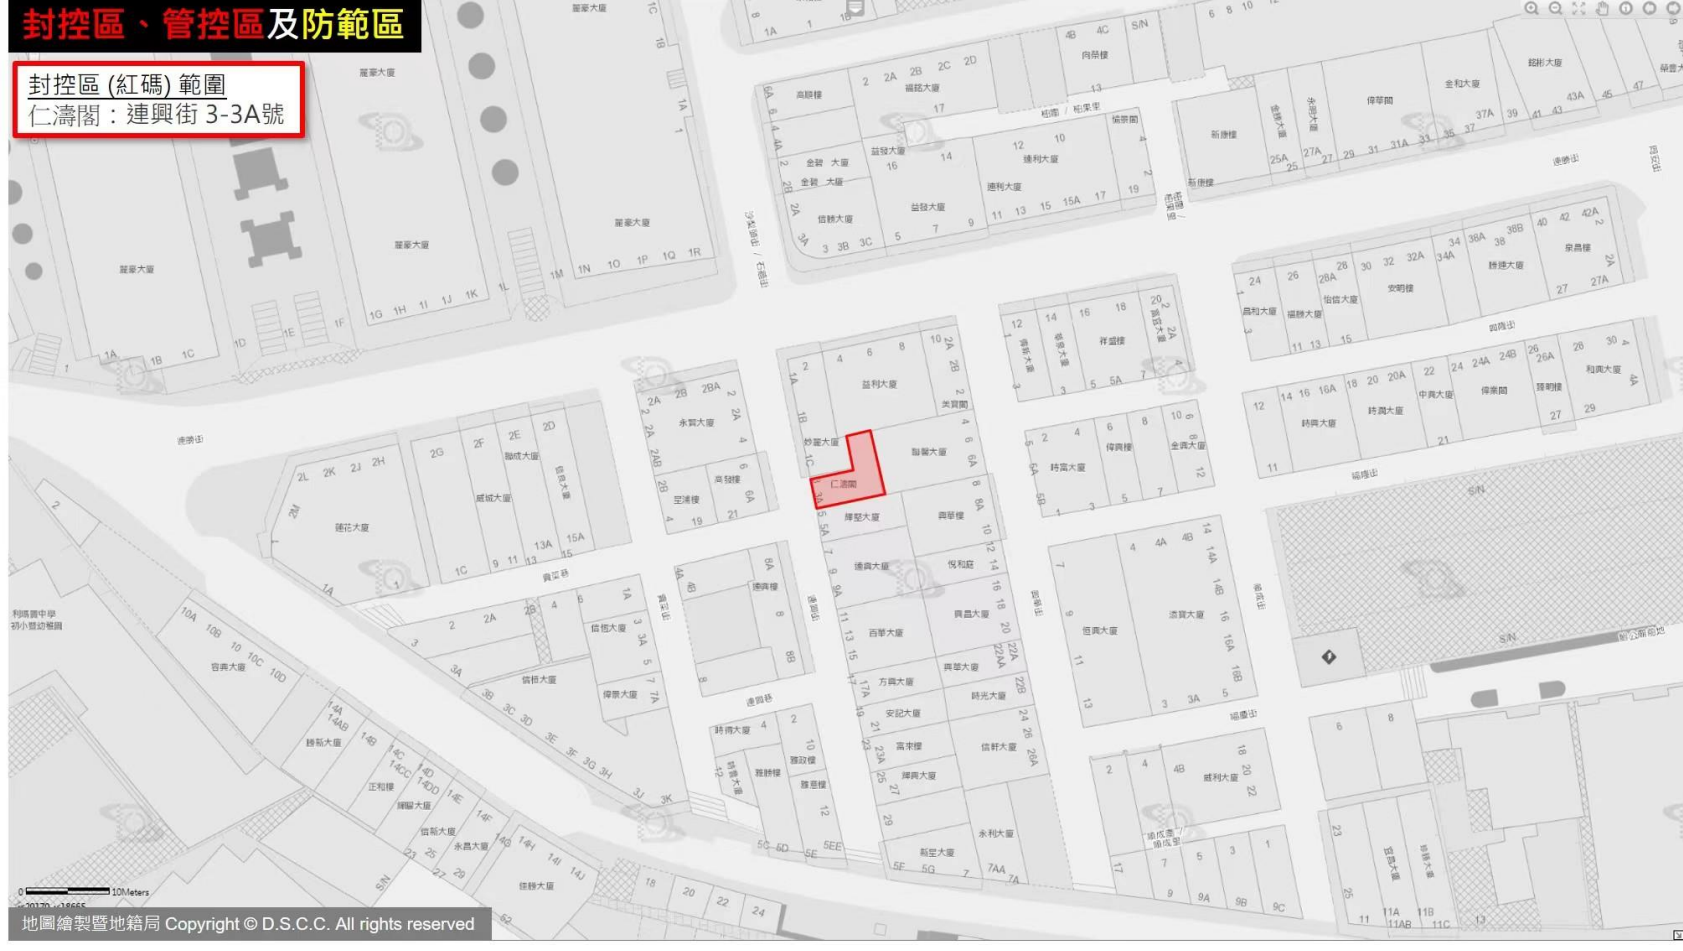

封控區、管控區及防範區

封控區(紅碼)範圍

吉祥樓：
祐漢新村第二街 57-71號、祐漢新村第七街 25-37號
及30-42號、祐漢新村第一街 56-70號

封控區、管控區及防範區

封控區(紅碼)範圍

新濤閣(第一座)：風順堂上街 2-2E號

封控區、管控區及防範區

封控區(紅碼)範圍

廣福安花園(第六座、第七座)：黑沙環中街

華法新村

0 20Meters

x:21614, y:20036

地圖繪製暨地籍局 Copyright © D.S.C.C. All rights reserved

封控區、管控區及防範區

封控區(紅碼)範圍

怡南大廈：騎士馬路 71-71A號、亞馬喇土腰 / 關閘馬路 64-64K號、看台街 22號

封控區、管控區及防範區

封控區(紅碼)範圍
仁濟閣：連興街 3-3A號

封控區、管控區及防範區

封控區(紅碼)範圍
新美安大廈(第二期)：
黑沙環第五街16-28號，黑沙環第二街
55-67號，黑沙環第三街56-68號

按下 **F11** 即可結束全螢幕模式

封控區、管控區及防範區

封控區(紅碼)範圍

祐佳大廈：祐漢新村第一街 19-37號