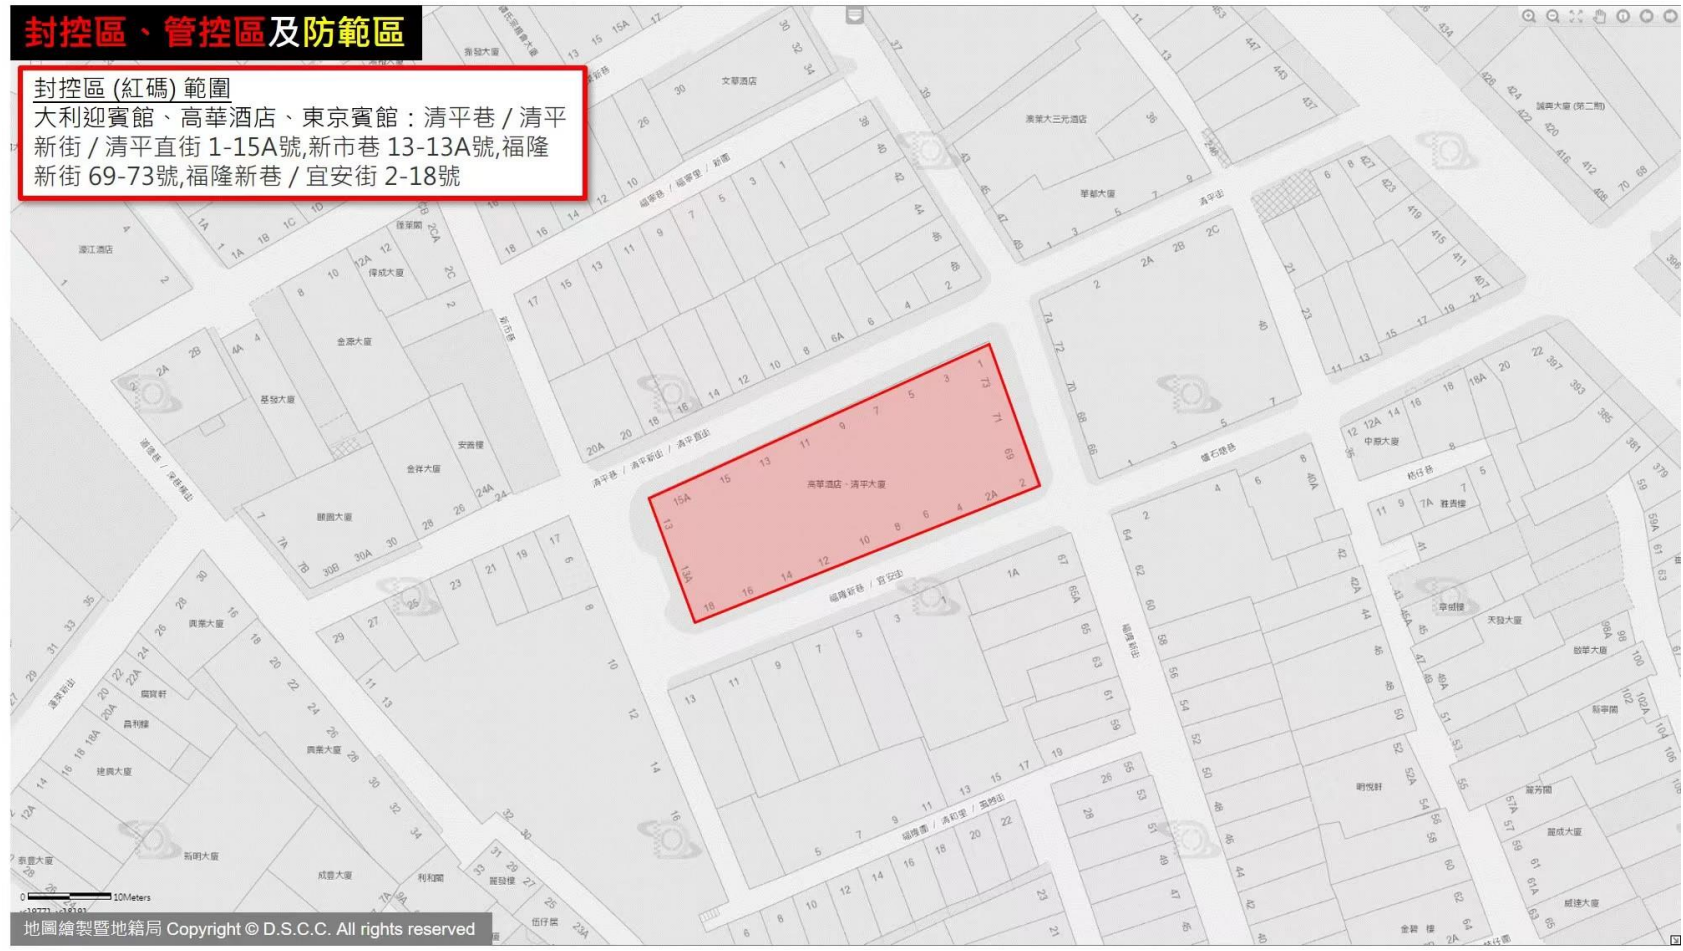

[#]因出現更多陽性病例，解封日期由原本的 7 月 15 延至 7 月 21 日。

^{*}因出現更多陽性病例，解封日期由原本的 7 月 15 延至 7 月 21 日。

封控區、管控區及防範區

封控區(紅碼)範圍

快富樓：俾若翰街 / 筷子基北街, 筷子基街

封控區、管控區及防範區

封控區(紅碼)範圍
大利迎賓館、高華酒店、東京賓館：清平巷 / 清平新街 / 清平直街 1-15A號,新市巷 13-13A號,福隆新街 69-73號,福隆新巷 / 宜安街 2-18號

封控區、管控區及防範區

封控區(紅碼)範圍

吉祥樓：
祐漢新村第二街 57-71號、祐漢新村第七街 25-37號
及30-42號、祐漢新村第一街 56-70號

封控區、管控區及防範區

封控區(紅碼)範圍

新濤閣(第一座)：風順堂上街 2-2E號

封控區、管控區及防範區

封控區(紅碼)範圍

廣福安花園(第六座、第七座)：黑沙環中街

華法新村

0 20Meters

x:21614, y:20036

地圖繪製暨地籍局 Copyright © D.S.C.C. All rights reserved

封控區、管控區及防範區

封控區(紅碼)範圍

怡南大廈：騎士馬路 71-71A號、亞馬喇土腰 / 關閘馬路 64-64K號、看台街 22號