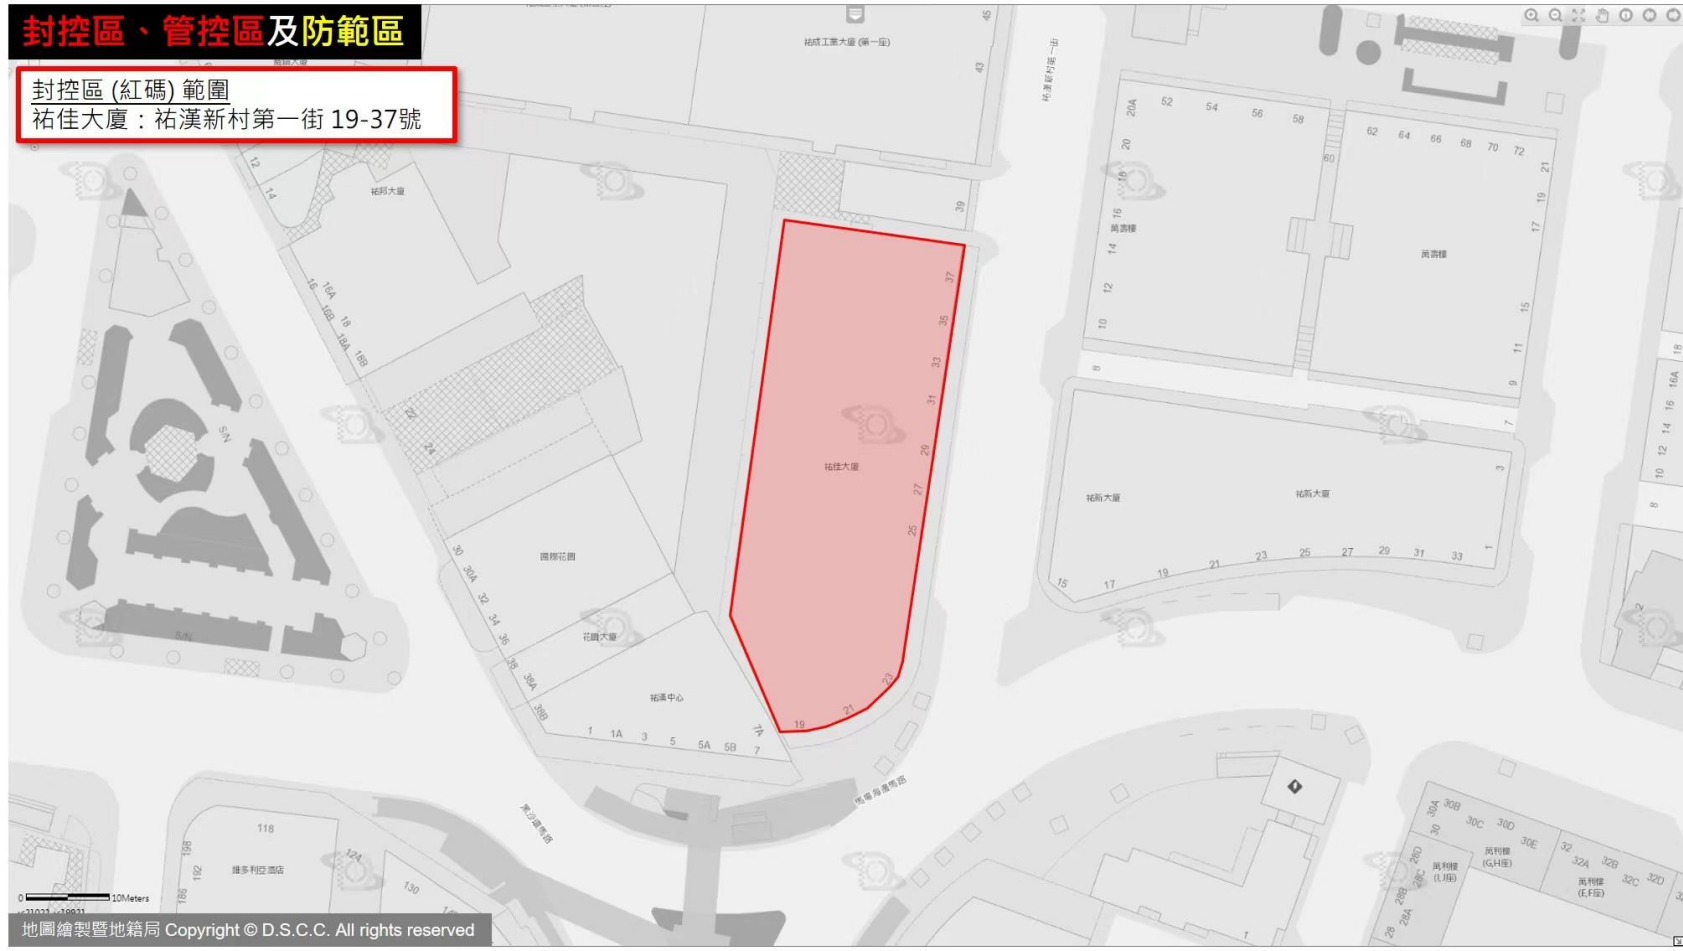

封控區、管控區及防範區

封控區(紅碼)範圍
仁濟閣：連興街 3-3A號

封控區、管控區及防範區

封控區(紅碼)範圍
新美安大廈(第二期)：
黑沙環第五街16-28號，黑沙環第二街
55-67號，黑沙環第三街56-68號

按下 **F11** 即可結束全螢幕模式

封控區、管控區及防範區

封控區(紅碼)範圍

祐佳大廈：祐漢新村第一街 19-37號

封控區、管控區及防範區

封控區(紅碼)範圍

威龍花園(第二座)：長壽大馬路 376號