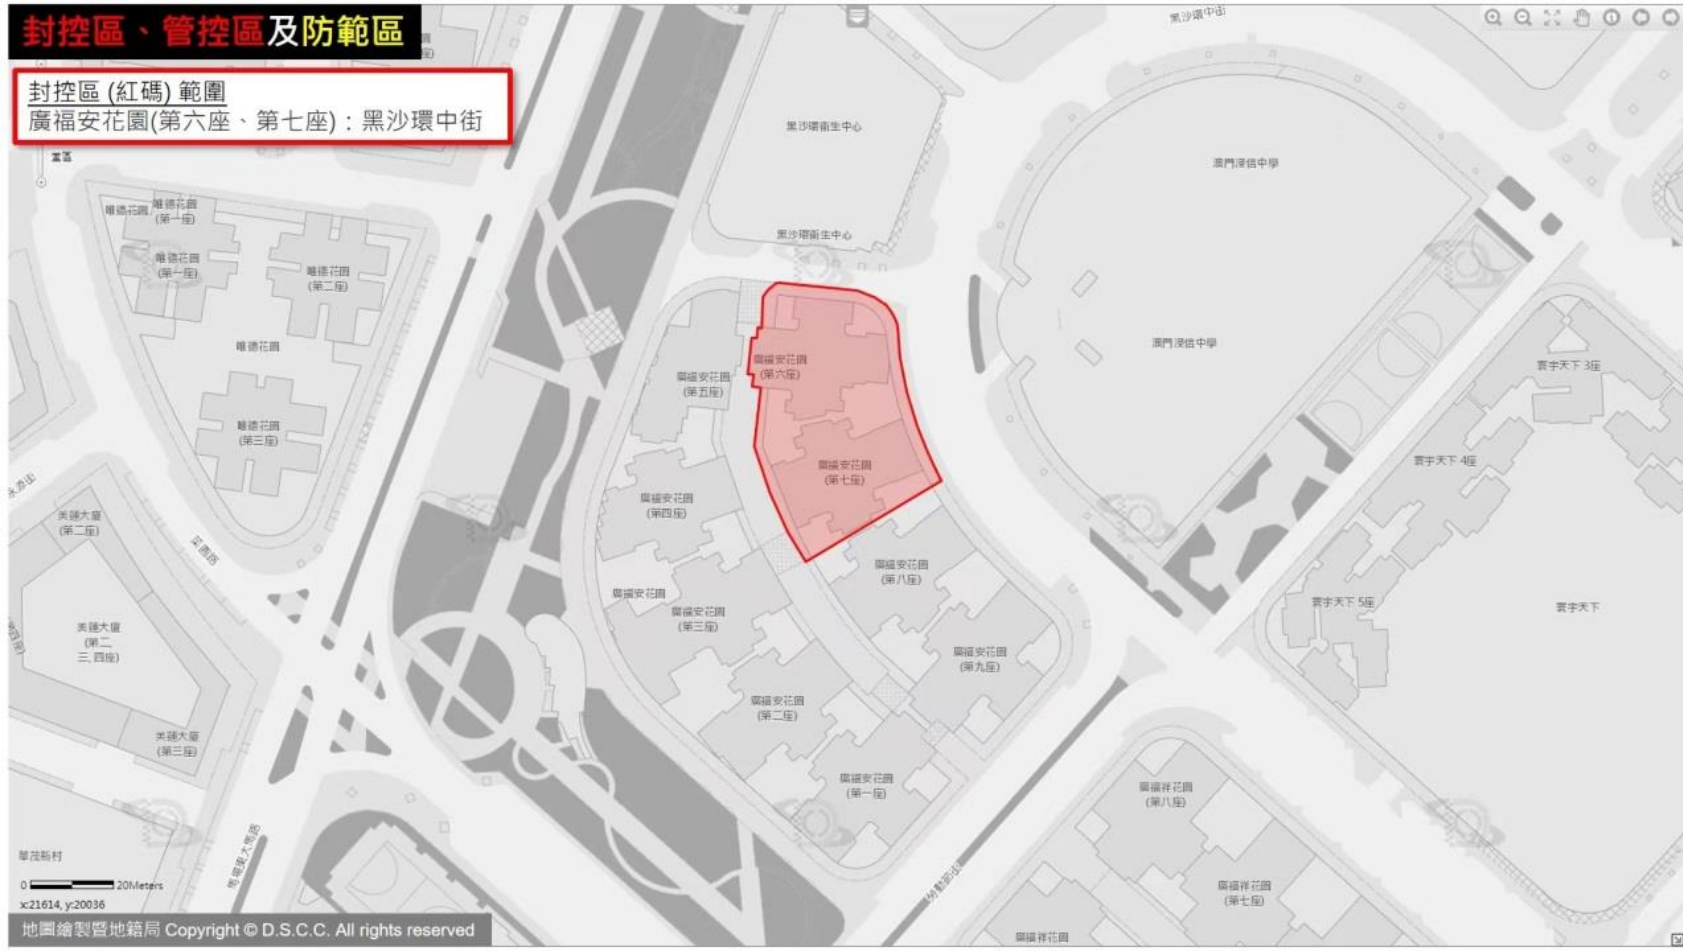

[#]因出現更多陽性病例，解封日期由原本的 7 月 15 延至 7 月 21 日。

^{*}因出現更多陽性病例，解封日期由原本的 7 月 15 延至 7 月 21 日。

封控區、管控區及防範區

封控區(紅碼)範圍

快富樓：俾若翰街 / 筷子基北街, 筷子基街

封控區、管控區及防範區

封控區(紅碼)範圍
大利迎賓館、高華酒店、東京賓館：清平巷 / 清平新街 / 清平直街 1-15A號,新市巷 13-13A號,福隆新街 69-73號,福隆新巷 / 宜安街 2-18號

封控區、管控區及防範區

封控區(紅碼)範圍

吉祥樓：
祐漢新村第二街 57-71號、祐漢新村第七街 25-37號
及30-42號、祐漢新村第一街 56-70號

封控區、管控區及防範區

封控區(紅碼)範圍

新濤閣(第一座)：風順堂上街 2-2E號

封控區、管控區及防範區

封控區(紅碼)範圍

廣福安花園(第六座、第七座)：黑沙環中街

華法新村

0 20Meters

x:21614, y:20036

地圖繪製暨地籍局 Copyright © D.S.C.C. All rights reserved

封控區、管控區及防範區

封控區(紅碼)範圍

怡南大廈：騎士馬路 71-71A號、亞馬喇土腰 / 關閘馬路 64-64K號、看台街 22號

封控區、管控區及防範區

封控區(紅碼)範圍
仁濟閣：連興街 3-3A號

封控區、管控區及防範區

封控區(紅碼)範圍
新美安大廈(第二期)：
黑沙環第五街16-28號，黑沙環第二街
55-67號，黑沙環第三街56-68號

按下 **F11** 即可結束全螢幕模式

封控區、管控區及防範區

封控區(紅碼)範圍

祐佳大廈：祐漢新村第一街 19-37號