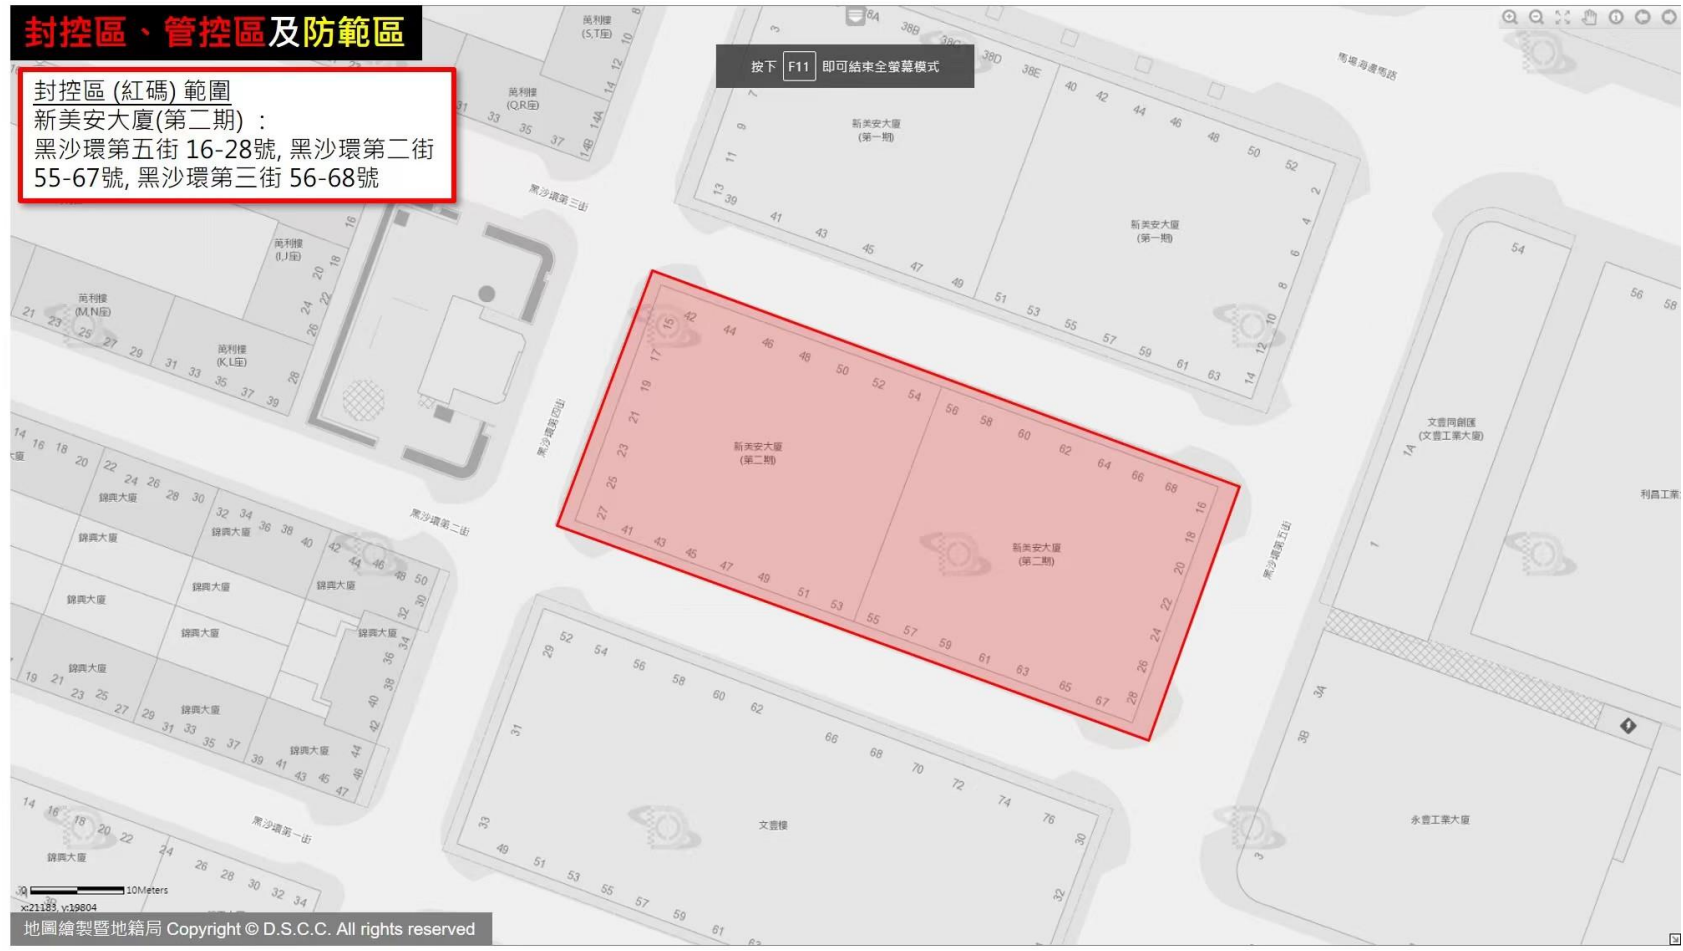

廣福安花園(第六座、第七座)：黑沙環中街

華法新村

0 20Meters

x:21614, y:20036

地圖繪製暨地籍局 Copyright © D.S.C.C. All rights reserved

封控區、管控區及防範區

封控區(紅碼)範圍

怡南大廈：騎士馬路 71-71A號、亞馬喇土腰 / 關閘馬路 64-64K號、看台街 22號

封控區、管控區及防範區

封控區(紅碼)範圍
仁濟閣：連興街 3-3A號

封控區、管控區及防範區

封控區(紅碼)範圍
新美安大廈(第二期)：
黑沙環第五街16-28號，黑沙環第二街
55-67號，黑沙環第三街56-68號

按下 **F11** 即可結束全螢幕模式

封控區、管控區及防範區

封控區(紅碼)範圍

祐佳大廈：祐漢新村第一街 19-37號

封控區、管控區及防範區

封控區(紅碼)範圍

威龍花園(第二座)：長壽大馬路 376號