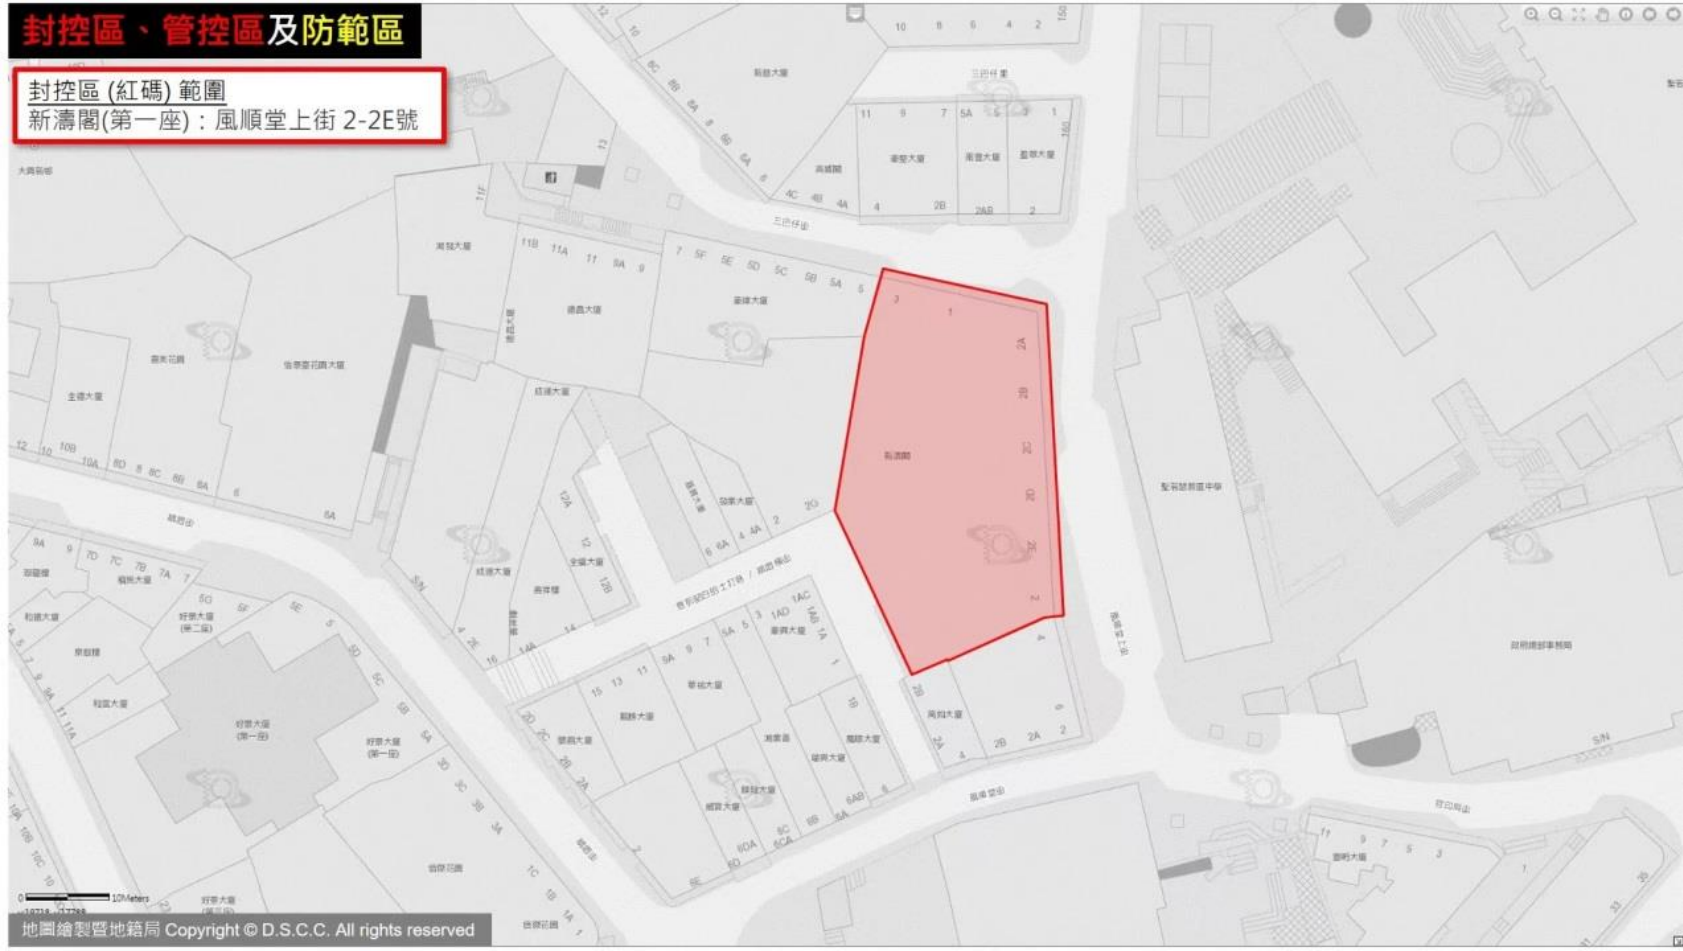

[#]因出現更多陽性病例，解封日期由原本的 7 月 15 延至 7 月 21 日。

^{*}因出現更多陽性病例，解封日期由原本的 7 月 15 延至 7 月 21 日。

封控區、管控區及防範區

封控區(紅碼)範圍

快富樓：俾若翰街 / 筷子基北街, 筷子基街

封控區、管控區及防範區

封控區(紅碼)範圍
大利迎賓館、高華酒店、東京賓館：清平巷 / 清平新街 / 清平直街 1-15A號,新市巷 13-13A號,福隆新街 69-73號,福隆新巷 / 宜安街 2-18號

封控區、管控區及防範區

封控區(紅碼)範圍

吉祥樓：
祐漢新村第二街 57-71號、祐漢新村第七街 25-37號
及30-42號、祐漢新村第一街 56-70號

封控區、管控區及防範區

封控區(紅碼)範圍

新濤閣(第一座)：風順堂上街 2-2E號

封控區、管控區及防範區

封控區(紅碼)範圍

廣福安花園(第六座、第七座)：黑沙環中街

華法新村

0 20Meters

x:21614, y:20036

地圖繪製暨地籍局 Copyright © D.S.C.C. All rights reserved

封控區、管控區及防範區

封控區(紅碼)範圍

怡南大廈：騎士馬路 71-71A號、亞馬喇土腰 / 關閘馬路 64-64K號、看台街 22號