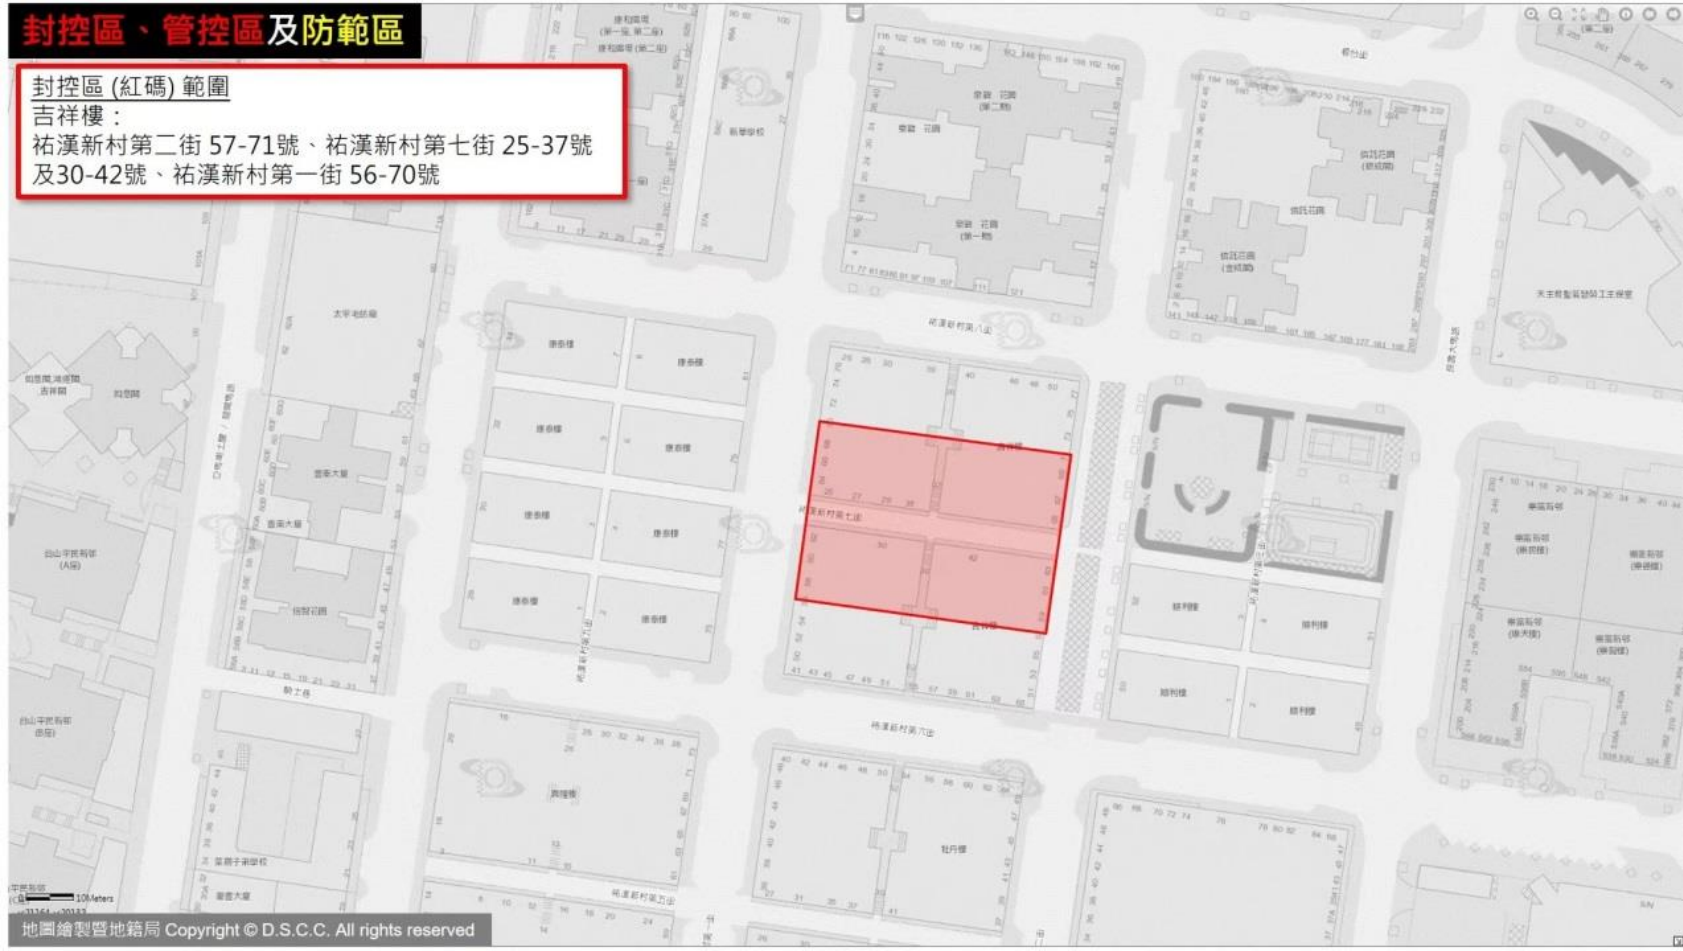

4	吉祥樓:祐漢新村第七街 25-35 祐漢新村第一街 64-70	2022 年 7 月 17 日	2022 年 7 月 23 日	2022 年 7 月 25 日
5	吉祥樓: 祐漢新村第二街 57-63, 祐漢新村第七街 30-42, 祐漢新村第一街 56-62	2022 年 7 月 17 日	2022 年 7 月 23 日	2022 年 7 月 25 日

⁵因出現更多陽性病例，解封日期由原本的 7 月 17 延至 7 月 23 日。

[#]因出現更多陽性病例，解封日期由原本的 7 月 15 延至 7 月 21 日。

^{*}因出現更多陽性病例，解封日期由原本的 7 月 15 延至 7 月 21 日。

封控區、管控區及防範區

封控區(紅碼)範圍

快富樓：俾若翰街 / 筷子基北街, 筷子基街

封控區、管控區及防範區

封控區(紅碼)範圍
大利迎賓館、高華酒店、東京賓館：清平巷 / 清平新街 / 清平直街 1-15A號,新市巷 13-13A號,福隆新街 69-73號,福隆新巷 / 宜安街 2-18號

封控區、管控區及防範區

封控區(紅碼)範圍

吉祥樓：
祐漢新村第二街 57-71號、祐漢新村第七街 25-37號
及30-42號、祐漢新村第一街 56-70號

封控區、管控區及防範區

封控區(紅碼)範圍

新濤閣(第一座)：風順堂上街 2-2E號

封控區、管控區及防範區

封控區(紅碼)範圍

廣福安花園(第六座、第七座)：黑沙環中街

華法新村

0 20Meters

x:21614, y:20036

地圖繪製暨地籍局 Copyright © D.S.C.C. All rights reserved

封控區、管控區及防範區

封控區(紅碼)範圍

怡南大廈：騎士馬路 71-71A號、亞馬喇土腰 / 關閘馬路 64-64K號、看台街 22號